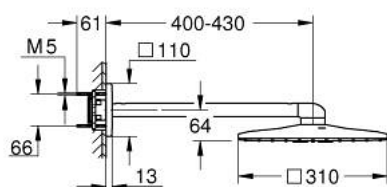

## 26 479 GL0 RAINSHOWER SMARTACTIVE 310 CUBE SET DE DUȘ FIX 430 MM, 2 PULVERIZĂRI

### DESCRIEREA PRODUSULUI

- Colour: cool sunrise
- compus din:
- duș fix Rainshower SmartActive 310 Cube
- tipuri de jet: GROHE PureRain, ActiveRain
- braț de duș orizontal 430mm
- pulverizare perfectă cu tehnologia GROHE DreamSpray
- finisaj GROHE LongLife
- sistem anti-calcar GROHE SpeedClean
- Inner WaterGuide pentru o durabilitate crescută în utilizare
- a se folosi împreună cu setul de instalare încastrată 26 483 sau 26 484 - se comercializează separat