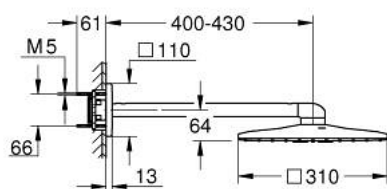

26 479 GN0 RAINSHOWER SMARTACTIVE 310 CUBE SET DE DUȘ FIX 430 MM, 2 PULVERIZĂRI

DESCRIEREA PRODUSULUI

- Colour: brushed cool sunrise
- compus din:
 - duș fix Rainshower SmartActive 310 Cube
 - tipuri de jet: GROHE PureRain, ActiveRain
 - braț de duș orizontal 430mm
 - pulverizare perfectă cu tehnologia GROHE DreamSpray
 - finisaj GROHE LongLife
 - sistem anti-calcar GROHE SpeedClean
 - Inner WaterGuide pentru o durabilitate crescută în utilizare
- a se folosi împreună cu setul de instalare încastrată 26 483 sau 26 484 - se comercializează separat