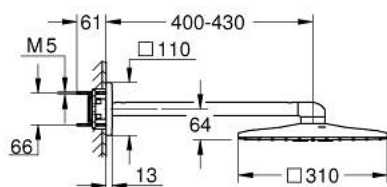

26 479 LS0 RAINSHOWER SMARTACTIVE 310 CUBE SET DE DUȘ FIX 430 MM, 2 PULVERIZĂRI

DESCRIEREA PRODUSULUI

- Colour: moon white
- compus din:
- duș fix Rainshower SmartActive 310 Cube, placă de pulverizare moon white
- tipuri de jet: GROHE PureRain, ActiveRain
- braț de duș orizontal 430mm
- pulverizare perfectă cu tehnologia GROHE DreamSpray
- finisaj GROHE LongLife
- sistem anti-calcar GROHE SpeedClean
- Inner WaterGuide pentru o durabilitate crescută în utilizare
- a se folosi împreună cu setul de instalare încastrată 26 483 sau 26 484 - se comercializează separat