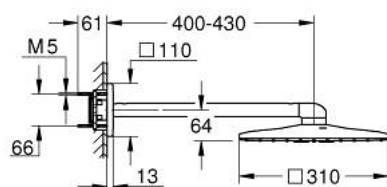

## 26 479 MG0 RAINSHOWER SMARTACTIVE 310 CUBE SET DE DUȘ FIX 430 MM, 2 PULVERIZĂRI

### DESCRIEREA PRODUSULUI

- Colour: satin graphite
- compus din:
  - duș fix Rainshower SmartActive 310 Cube
  - tipuri de jet: GROHE PureRain, ActiveRain
  - braț de duș orizontal 430mm
  - pulverizare perfectă cu tehnologia GROHE DreamSpray
  - finisaj GROHE LongLife
  - sistem anti-calcar GROHE SpeedClean
  - Inner WaterGuide pentru o durabilitate crescută în utilizare
- a se folosi împreună cu setul de instalare încastrată 26 483 sau 26 484 - se comercializează separat