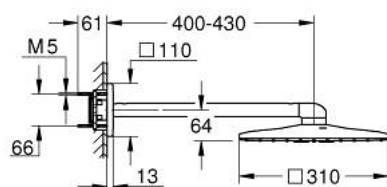

## 26 479 MS0 RAINSHOWER SMARTACTIVE 310 CUBE SET DE DUȘ FIX 430 MM, 2 PULVERIZĂRI

### DESCRIEREA PRODUSULUI

- Colour: satin steel
- compus din:
- duș fix Rainshower SmartActive 310 Cube
- tipuri de jet: GROHE PureRain, ActiveRain
- braț de duș orizontal 430mm
- pulverizare perfectă cu tehnologia GROHE DreamSpray
- finisaj GROHE LongLife
- sistem anti-calcar GROHE SpeedClean
- Inner WaterGuide pentru o durabilitate crescută în utilizare
- a se folosi împreună cu setul de instalare încastrată 26 483 sau 26 484 - se comercializează separat