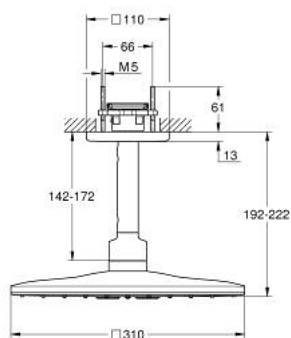

26 481 000 RAINSHOWER SMARTACTIVE 310 CUBE SET DE DUȘ FIX CU MONTARE ÎN TAVAN 142 MM, 2 PULVERIZĂRI

DESCRIEREA PRODUSULUI

- Colour: cromat
- compus din:
- duș fix Rainshower SmartActive 310 Cube
- tipuri de jet: GROHE PureRain, ActiveRain
- braț fix de duș 142 mm
- pulverizare perfectă cu tehnologia GROHE DreamSpray
- suprafață GROHE LongLife
- sistem anti-calcar GROHE SpeedClean
- Inner WaterGuide pentru o durabilitate crescută în utilizare
- a se folosi împreună cu setul de instalare încastrată 26 483 sau 26 484 - se comercializează separat