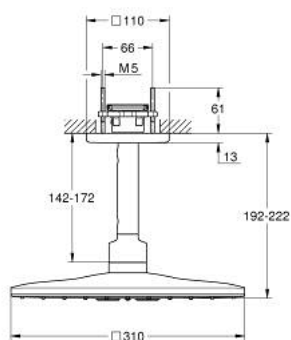

26 481 243 0 RAINSHOWER SMARTACTIVE 310 CUBE SET DE DUȘ FIX CU MONTARE ÎN TAVAN 142 MM, 2 PULVERIZĂRI

DESCRIEREA PRODUSULUI

- Colour: matte black
- compus din:
- duș fix Rainshower SmartActive 310 Cube
- tipuri de jet: GROHE PureRain, ActiveRain
- braț fix de duș 142 mm
- pulverizare perfectă cu tehnologia GROHE DreamSpray
- sistem anti-calcar GROHE SpeedClean
- Inner WaterGuide pentru o durabilitate crescută în utilizare
- a se folosi împreună cu setul de instalare încastrată 26 483 sau 26 484 - se comercializează separat