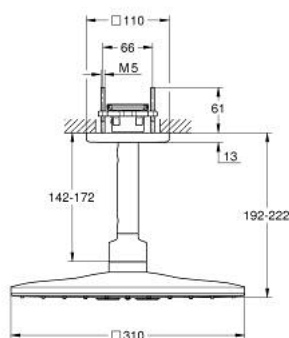

26 481 A00 RAINSHOWER SMARTACTIVE 310 CUBE SET DE DUȘ FIX CU MONTARE ÎN TAVAN 142 MM, 2 PULVERIZĂRI

DESCRIEREA PRODUSULUI

- Colour: hard graphite
- compus din:
- duș fix Rainshower SmartActive 310 Cube
- tipuri de jet: GROHE PureRain, ActiveRain
- braț fix de duș 142 mm
- pulverizare perfectă cu tehnologia GROHE DreamSpray
- finisaj GROHE LongLife
- sistem anti-calcar GROHE SpeedClean
- Inner WaterGuide pentru o durabilitate crescută în utilizare
- a se folosi împreună cu setul de instalare încastrată 26 483 sau 26 484 - se comercializează separat