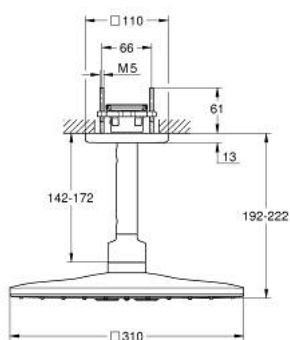

26 481 AL0 RAINSHOWER SMARTACTIVE 310 CUBE SET DE DUȘ FIX CU MONTARE ÎN TAVAN 142 MM, 2 PULVERIZĂRI

DESCRIEREA PRODUSULUI

- Colour: brushed hard graphite
- compus din:
- duș fix Rainshower SmartActive 310 Cube
- tipuri de jet: GROHE PureRain, ActiveRain
- braț fix de duș 142 mm
- pulverizare perfectă cu tehnologia GROHE DreamSpray
- finisaj GROHE LongLife
- sistem anti-calcar GROHE SpeedClean
- Inner WaterGuide pentru o durabilitate crescută în utilizare
- a se folosi împreună cu setul de instalare încastrată 26 483 sau 26 484 - se comercializează separat