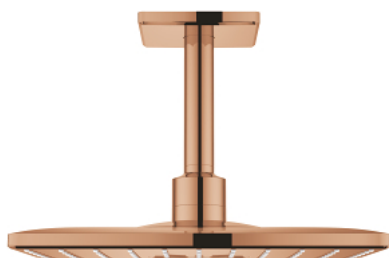

26 481 DA0 RAINSHOWER SMARTACTIVE 310 CUBE SET DE DUȘ FIX CU MONTARE ÎN TAVAN 142 MM, 2 PULVERIZĂRI

DESCRIEREA PRODUSULUI

- Colour: warm sunset
- compus din:
 - duș fix Rainshower SmartActive 310 Cube
 - tipuri de jet: GROHE PureRain, ActiveRain
- braț fix de duș 142 mm
- pulverizare perfectă cu tehnologia GROHE DreamSpray
- finisaj GROHE LongLife
- sistem anti-calcar GROHE SpeedClean
- Inner WaterGuide pentru o durabilitate crescută în utilizare
- a se folosi împreună cu setul de instalare încastrată 26 483 sau 26 484 - se comercializează separat