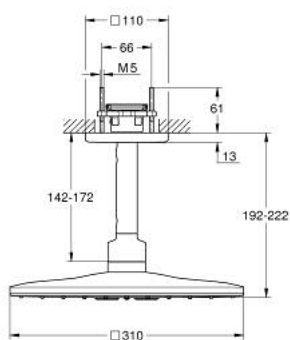

26 481 DA0 RAINSHOWER SMARTACTIVE 310 CUBE SET DE DUȘ FIX CU MONTARE ÎN TAVAN 142 MM, 2 PULVERIZĂRI

DESCRIEREA PRODUSULUI

- Colour: warm sunset
- compus din:
 - duș fix Rainshower SmartActive 310 Cube
 - tipuri de jet: GROHE PureRain, ActiveRain
- braț fix de duș 142 mm
- pulverizare perfectă cu tehnologia GROHE DreamSpray
- finisaj GROHE LongLife
- sistem anti-calcar GROHE SpeedClean
- Inner WaterGuide pentru o durabilitate crescută în utilizare
- a se folosi împreună cu setul de instalare încastrată 26 483 sau 26 484 - se comercializează separat