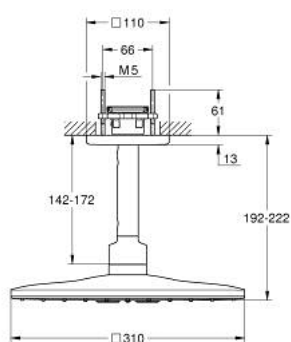

26 481 DC0 RAINSHOWER SMARTACTIVE 310 CUBE SET DE DUȘ FIX CU MONTARE ÎN TAVAN 142 MM, 2 PULVERIZĂRI

DESCRIEREA PRODUSULUI

- Colour: supersteel
- compus din:
- duș fix Rainshower SmartActive 310 Cube
- tipuri de jet: GROHE PureRain, ActiveRain
- braț fix de duș 142 mm
- pulverizare perfectă cu tehnologia GROHE DreamSpray
- finisaj GROHE LongLife
- sistem anti-calcar GROHE SpeedClean
- Inner WaterGuide pentru o durabilitate crescută în utilizare
- a se folosi împreună cu setul de instalare încastrată 26 483 sau 26 484 - se comercializează separat