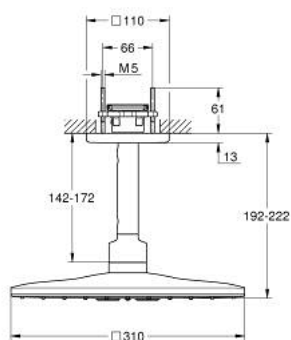

## 26 481 DL0 RAINSHOWER SMARTACTIVE 310 CUBE SET DE DUȘ FIX CU MONTARE ÎN TAVAN 142 MM, 2 PULVERIZĂRI

### DESCRIEREA PRODUSULUI

- Colour: brushed warm sunset
- compus din:
  - duș fix Rainshower SmartActive 310 Cube
  - tipuri de jet: GROHE PureRain, ActiveRain
  - braț fix de duș 142 mm
- pulverizare perfectă cu tehnologia GROHE DreamSpray
- finisaj GROHE LongLife
- sistem anti-calcar GROHE SpeedClean
- Inner WaterGuide pentru o durabilitate crescută în utilizare
- a se folosi împreună cu setul de instalare încastrată 26 483 sau 26 484 - se comercializează separat