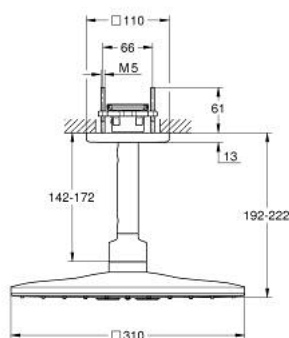

## 26 481 GL0 RAINSHOWER SMARTACTIVE 310 CUBE SET DE DUȘ FIX CU MONTARE ÎN TAVAN 142 MM, 2 PULVERIZĂRI

### DESCRIEREA PRODUSULUI

- Colour: cool sunrise
- compus din:
  - duș fix Rainshower SmartActive 310 Cube
  - tipuri de jet: GROHE PureRain, ActiveRain
  - braț fix de duș 142 mm
- pulverizare perfectă cu tehnologia GROHE DreamSpray
- finisaj GROHE LongLife
- sistem anti-calcar GROHE SpeedClean
- Inner WaterGuide pentru o durabilitate crescută în utilizare
- a se folosi împreună cu setul de instalare încastrată 26 483 sau 26 484 - se comercializează separat