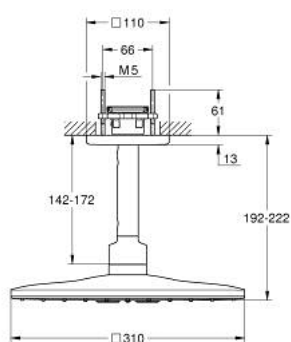

## 26 481 GN0 RAINSHOWER SMARTACTIVE 310 CUBE SET DE DUȘ FIX CU MONTARE ÎN TAVAN 142 MM, 2 PULVERIZĂRI

### DESCRIEREA PRODUSULUI

- Colour: brushed cool sunrise
- compus din:
  - duș fix Rainshower SmartActive 310 Cube
  - tipuri de jet: GROHE PureRain, ActiveRain
  - braț fix de duș 142 mm
- pulverizare perfectă cu tehnologia GROHE DreamSpray
- finisaj GROHE LongLife
- sistem anti-calcar GROHE SpeedClean
- Inner WaterGuide pentru o durabilitate crescută în utilizare
- a se folosi împreună cu setul de instalare încastrată 26 483 sau 26 484 - se comercializează separat