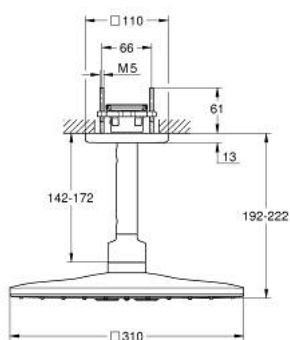

26 481 KF0 RAINSHOWER SMARTACTIVE 310 CUBE SET DE DUȘ FIX CU MONTARE ÎN TAVAN 142 MM, 2 PULVERIZĂRI

DESCRIEREA PRODUSULUI

- Colour: phantom black
- compus din:
- duș fix Rainshower SmartActive 310 Cube
- tipuri de jet: GROHE PureRain, ActiveRain
- braț fix de duș 142 mm
- pulverizare perfectă cu tehnologia GROHE DreamSpray
- sistem anti-calcar GROHE SpeedClean
- Inner WaterGuide pentru o durabilitate crescută în utilizare
- a se folosi împreună cu setul de instalare încastrată 26 483 sau 26 484 - se comercializează separat