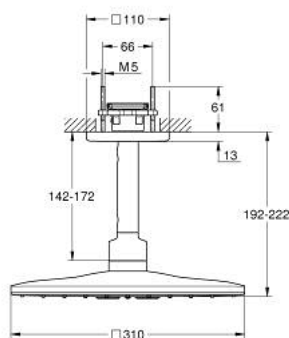

## 26 481 LS0 RAINSHOWER SMARTACTIVE 310 CUBE SET DE DUȘ FIX CU MONTARE ÎN TAVAN 142 MM, 2 PULVERIZĂRI

### DESCRIEREA PRODUSULUI

- Colour: moon white
- compus din:
- duș fix Rainshower SmartActive 310 Cube, placă de pulverizare moon white
- tipuri de jet: GROHE PureRain, ActiveRain
- braț fix de duș 142 mm
- pulverizare perfectă cu tehnologia GROHE DreamSpray
- finisaj GROHE LongLife
- sistem anti-calcar GROHE SpeedClean
- Inner WaterGuide pentru o durabilitate crescută în utilizare
- a se folosi împreună cu setul de instalare încastrată 26 483 sau 26 484 - se comercializează separat