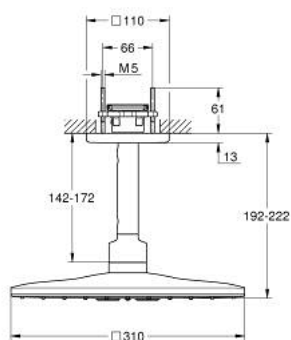

26 481 MG0 RAINSHOWER SMARTACTIVE 310 CUBE SET DE DUȘ FIX CU MONTARE ÎN TAVAN 142 MM, 2 PULVERIZĂRI

DESCRIEREA PRODUSULUI

- Colour: satin graphite
- compus din:
- duș fix Rainshower SmartActive 310 Cube
- tipuri de jet: GROHE PureRain, ActiveRain
- braț fix de duș 142 mm
- pulverizare perfectă cu tehnologia GROHE DreamSpray
- finisaj GROHE LongLife
- sistem anti-calcar GROHE SpeedClean
- Inner WaterGuide pentru o durabilitate crescută în utilizare
- a se folosi împreună cu setul de instalare încastrată 26 483 sau 26 484 - se comercializează separat