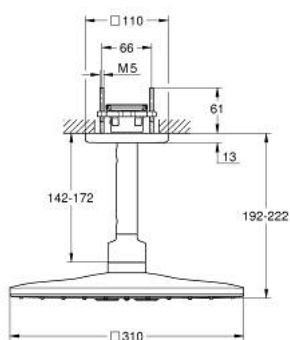

26 481 MS0 RAINSHOWER SMARTACTIVE 310 CUBE SET DE DUȘ FIX CU MONTARE ÎN TAVAN 142 MM, 2 PULVERIZĂRI

DESCRIEREA PRODUSULUI

- Colour: satin steel
- compus din:
- duș fix Rainshower SmartActive 310 Cube
- tipuri de jet: GROHE PureRain, ActiveRain
- braț fix de duș 142 mm
- pulverizare perfectă cu tehnologia GROHE DreamSpray
- finisaj GROHE LongLife
- sistem anti-calcar GROHE SpeedClean
- Inner WaterGuide pentru o durabilitate crescută în utilizare
- a se folosi împreună cu setul de instalare încastrată 26 483 sau 26 484 - se comercializează separat