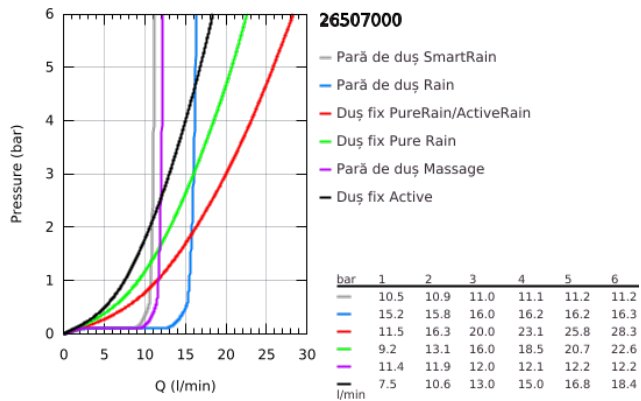

26 507 000 EUPHORIA SMARTCONTROL SYSTEM 310 SISTEM DUȘ CU TERMOSTAT PENTRU MONTARE PE PERETE

DESCRIEREA PRODUSULUI

- Colour: cromat
- compus din:
- braț de duș orizontal de 450 mm
- suport superior cu ajustare variabilă pentru adaptare minimă la găurile de fixare existente
- baterie cu termostat SmartControl aparentă
- permite selectarea între:
- duș fix Rainshower SmartActive 310
- tipuri de jet: GROHE PureRain, ActiveRain
- maximum flow rate (at 3 bar): 20 l/min
- pară de duș Euphoria 110 Massage, suprafață de pulverizare albă (27 221 001)
- tipuri de jet: Rain, SmartRain, Massage
- maximum flow rate (at 3 bar): 16 l/min
- ajustabil în înălțime cu element culisant
- furtun de duș Silverflex 1.750 mm 1/2" x 1/2" (28 388 000)
- pulverizare perfectă cu tehnologia GROHE DreamSpray
- suprafață GROHE LongLife
- fără risc de opărire cu GROHE CoolTouch
- GROHE TurboStat cartuș compact cu termoelement din ceară
- GROHE ProGrip - with knurled structure
- cu oprire de siguranță la 38°C GROHE SafeStop
- limitare opțională de temperatură la 43°C GROHE SafeStop Plus inclusă
- GROHE SmartControl - buton pentru comanda ON-OFF, ajustarea debitului prin rotire, de la GROHE EcoJoy la volum complet
- etajeră de duș GROHE EasyReach integrată
- sistem anti-calcar GROHE SpeedClean
- Inner WaterGuide pentru o durabilitate crescută în utilizare
- funcția TwistStop pentru prevenirea răsucirii furtunului
- compatibil cu boilere de la 18 kW/h
- debit minim 5 l/min.

26 507 000 EUPHORIA SMARTCONTROL SYSTEM 310 SISTEM DUȘ CU TERMOSTAT PENTRU MONTARE PE PERETE

26 507 000 EUPHORIA SMARTCONTROL SYSTEM 310 SISTEM DUȘ CU TERMOSTAT PENTRU MONTARE PE PERETE

PIESE DE SCHIMB , februarie 2019 – now