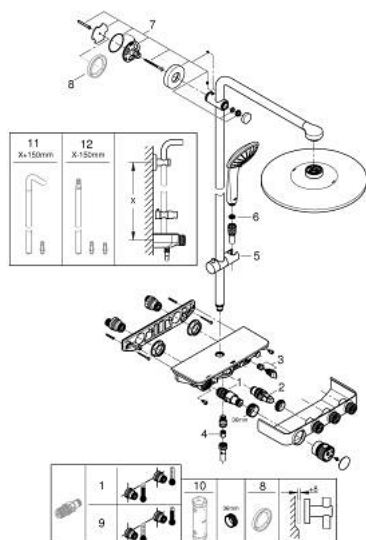

26 507 000 EUPHORIA SMARTCONTROL SYSTEM 310 SISTEM DUȘ CU TERMOSTAT PENTRU MONTARE PE PERETE

PIESE DE SCHIMB , februarie 2019 – now

1. 1: Cartuș termostatic compact 1/2" (Spare part-nr. 47439000)
  2. 2: Cartuș (Spare part-nr. 48297000)
  3. 3: Ventil de reținere (Spare part-nr. 49069000)
  4. 4: Ventil de reținere (Spare part-nr. 08565000)
  5. 5: Piesă glisantă (Spare part-nr. 48177000)
  6. 6: Filtru impuritati (Spare part-nr. 0700200M)
  7. 7: Suport pentru bară de duș (Spare part-nr. 48279000)
  8. 8: Suport de echilibrare (Spare part-nr. 27180000)*
  9. 9: GROHE TurboStat cartridge 1/2" (Spare part-nr. 47175000)*
  10. 10: Cheie tubulară (Spare part-nr. 49059000)*
  11. 11: Țeavă de duș pentru instalare retrofit (Spare part-nr. 48497000)*
  12. 12: Țeavă de duș pentru instalare retrofit (Spare part-nr. 48498000)*
2. Optional accessories