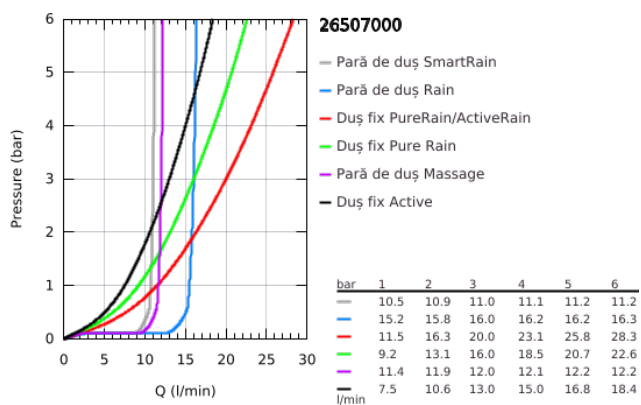

26 507 000 EUPHORIA SMARTCONTROL SYSTEM 310 SISTEM DUȘ CU TERMOSTAT PENTRU MONTARE PE PERETE

DESCRIEREA PRODUSULUI

- Colour: cromat
- compus din:
- braț de duș orizontal de 450 mm
- suport superior cu ajustare variabilă pentru adaptare minimă la găurile de fixare existente
- baterie cu termostat SmartControl aparentă
- permite selectarea între:
- duș fix Rainshower SmartActive 310
- tipuri de jet: GROHE PureRain, ActiveRain
- maximum flow rate (at 3 bar): 20 l/min
- pară de duș Euphoria 110 Massage, suprafață de pulverizare albă (27 221 001)
- tipuri de jet: Rain, SmartRain, Massage
- maximum flow rate (at 3 bar): 16 l/min
- ajustabil în înălțime cu element culisant
- furtun de duș Silverflex 1.750 mm 1/2" x 1/2" (28 388 000)
- pulverizare perfectă cu tehnologia GROHE DreamSpray
- suprafață GROHE LongLife
- fără risc de opărire cu GROHE CoolTouch
- GROHE TurboStat cartuș compact cu termoelement din ceară
- GROHE ProGrip - with knurled structure
- cu oprire de siguranță la 38°C GROHE SafeStop
- limitare opțională de temperatură la 43°C GROHE SafeStop Plus inclusă
- GROHE SmartControl - buton pentru comanda ON-OFF, ajustarea debitului prin rotire, de la GROHE EcoJoy la volum complet
- etajeră de duș GROHE EasyReach integrată
- sistem anti-calcar GROHE SpeedClean
- Inner WaterGuide pentru o durabilitate crescută în utilizare
- funcția TwistStop pentru prevenirea răsucirii furtunului
- compatibil cu boilere de la 18 kW/h
- debit minim 5 l/min.

26 507 000 EUPHORIA SMARTCONTROL SYSTEM 310 SISTEM DUȘ CU TERMOSTAT PENTRU MONTARE PE PERETE

26 507 000 EUPHORIA SMARTCONTROL SYSTEM 310 SISTEM DUȘ CU TERMOSTAT PENTRU MONTARE PE PERETE

PIESE DE SCHIMB , februarie 2019 – now