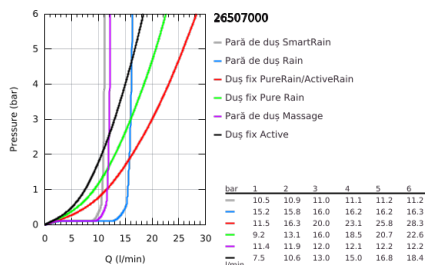

26 507 000 EUPHORIA SMARTCONTROL SYSTEM 310 SISTEM DUȘ CU TERMOSTAT PENTRU MONTARE PE PERETE

DESCRIEREA PRODUSULUI

- Colour: cromat
- compus din:
- braț de duș orizontal de 450 mm
- suport superior cu ajustare variabilă pentru adaptare minimă la găurile de fixare existente
- baterie cu termostat SmartControl aparentă
- permite selectarea între:
- duș fix Rainshower SmartActive 310
- tipuri de jet: GROHE PureRain, ActiveRain
- maximum flow rate (at 3 bar): 20 l/min
- pară de duș Euphoria 110 Massage, suprafață de pulverizare albă (27 221 001)
- tipuri de jet: Rain, SmartRain, Massage
- maximum flow rate (at 3 bar): 16 l/min
- ajustabil în înălțime cu element culisant
- furtun de duș Silverflex 1.750 mm 1/2" x 1/2" (28 388 000)
- pulverizare perfectă cu tehnologia GROHE DreamSpray
- suprafață GROHE LongLife
- fără risc de opărire cu GROHE CoolTouch
- GROHE TurboStat cartuș compact cu termoelement din ceară
- GROHE ProGrip - with knurled structure
- cu oprire de siguranță la 38°C GROHE SafeStop
- limitare opțională de temperatură la 43°C GROHE SafeStop Plus inclusă
- GROHE SmartControl - buton pentru comanda ON-OFF, ajustarea debitului prin rotire, de la GROHE EcoJoy la volum complet
- etajeră de duș GROHE EasyReach integrată
- sistem anti-calcar GROHE SpeedClean
- Inner WaterGuide pentru o durabilitate crescută în utilizare
- funcția TwistStop pentru prevenirea răsucirii furtunului
- compatibil cu boilere de la 18 kW/h
- debit minim 5 l/min.

26 507 000 EUPHORIA SMARTCONTROL SYSTEM 310 SISTEM DUȘ CU TERMOSTAT PENTRU MONTARE PE PERETE

26 507 000 EUPHORIA SMARTCONTROL SYSTEM 310 SISTEM DUȘ CU TERMOSTAT PENTRU MONTARE PE PERETE

PIESE DE SCHIMB , februarie 2019 – now