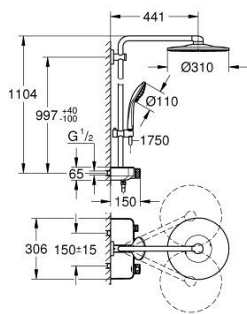

26 507 000 EUPHORIA SMARTCONTROL SYSTEM 310 SISTEM DUȘ CU TERMOSTAT PENTRU MONTARE PE PERETE

DESCRIEREA PRODUSULUI

- Colour: cromat
- compus din:
- braț de duș orizontal de 450 mm
- suport superior cu ajustare variabilă pentru adaptare minimă la găurile de fixare existente
- baterie cu termostat SmartControl aparentă
- permite selectarea între:
- duș fix Rainshower SmartActive 310
- tipuri de jet: GROHE PureRain, ActiveRain
- maximum flow rate (at 3 bar): 20 l/min
- pară de duș Euphoria 110 Massage, suprafață de pulverizare albă (27 221 001)
- tipuri de jet: Rain, SmartRain, Massage
- maximum flow rate (at 3 bar): 16 l/min
- ajustabil în înălțime cu element culisant
- furtun de duș Silverflex 1.750 mm 1/2" x 1/2" (28 388 000)
- pulverizare perfectă cu tehnologia GROHE DreamSpray
- suprafață GROHE LongLife
- fără risc de opărire cu GROHE CoolTouch
- GROHE TurboStat cartuș compact cu termoelement din ceară
- GROHE ProGrip - with knurled structure
- cu oprire de siguranță la 38°C GROHE SafeStop
- limitare opțională de temperatură la 43°C GROHE SafeStop Plus inclusă
- GROHE SmartControl - buton pentru comanda ON-OFF, ajustarea debitului prin rotire, de la GROHE EcoJoy la volum complet
- etajeră de duș GROHE EasyReach integrată
- sistem anti-calcar GROHE SpeedClean
- Inner WaterGuide pentru o durabilitate crescută în utilizare
- funcția TwistStop pentru prevenirea răsucirii furtunului
- compatibil cu boilere de la 18 kW/h
- debit minim 5 l/min.