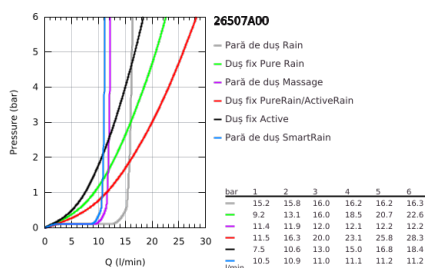

26 507 A00 EUPHORIA SMARTCONTROL SYSTEM 310 SISTEM DUȘ CU TERMOSTAT PENTRU MONTARE PE PERETE

DESCRIEREA PRODUSULUI

- Colour: hard graphite
- compus din:
- braț de duș orizontal de 450 mm
- suport superior cu ajustare variabilă pentru adaptare minimă la găurile de fixare existente
- baterie cu termostat SmartControl aparentă
- permite selectarea între:
- duș fix Rainshower SmartActive 310
- tipuri de jet: GROHE PureRain, ActiveRain
- maximum flow rate (at 3 bar): 20 l/min
- pară de duș Euphoria 110 Massage, suprafață de pulverizare albă
- tipuri de jet: Rain, SmartRain, Massage
- maximum flow rate (at 3 bar): 16 l/min
- ajustabil în înălțime cu element culisant
- furtun de duș Silverflex 1.750 mm 1/2" x 1/2" (28 388 000)
- pulverizare perfectă cu tehnologia GROHE DreamSpray
- finisaj GROHE LongLife
- fără risc de opărire cu GROHE CoolTouch
- GROHE TurboStat cartuș compactcu termoelement din ceară
- GROHE ProGrip - with knurled structure
- cu oprire de siguranță la 38°C GROHE SafeStop
- limitare opțională de temperatură la 43°C GROHE SafeStop Plus inclusă
- GROHE SmartControl - buton pentru comanda ON-OFF,ajustarea debitului prin rotire, de la GROHE EcoJoy la volum complet
- etajeră de duș GROHE EasyReach integrată
- sistem anti-calcar GROHE SpeedClean
- Inner WaterGuide pentru o durabilitate crescută în utilizare
- funcția TwistStop pentru prevenirea răsucirii furtunului
- compatibil cu boilere de la 18 kW/h
- debit minim 5 l/min.