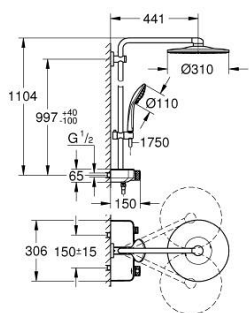

26 507 A00 EUPHORIA SMARTCONTROL SYSTEM 310 SISTEM DUȘ CU TERMOSTAT PENTRU MONTARE PE PERETE

PIESE DE SCHIMB , septembrie 2018 – now

- 1: Cartuș termostatic compact 1/2" (Spare part-nr. 47439000)
- 2: Cartuș (Spare part-nr. 48297000)
- 3: Ventil de reținere (Spare part-nr. 49069000)
- 4: Ventil de reținere (Spare part-nr. 08565000)
- 5: Piesă glisantă (Spare part-nr. 48177A00)
- 6: Filtru impuritati (Spare part-nr. 0700200M)
- 7: Suport pentru bară de duș (Spare part-nr. 48279A00)
- 9: GROHE TurboStat cartridge 1/2" (Spare part-nr. 47175000)*
- 10: Cheie tubulară (Spare part-nr. 49059000)*