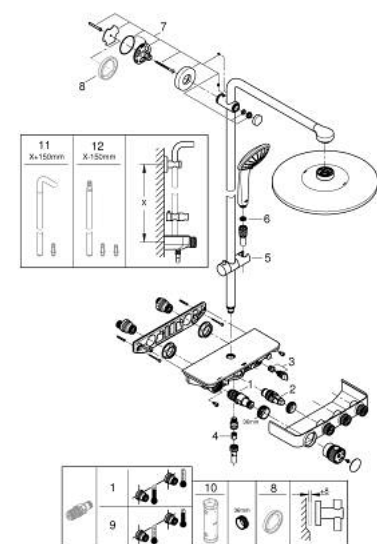

26 507 AL0 EUPHORIA SMARTCONTROL SYSTEM 310 SISTEM DUȘ CU TERMOSTAT PENTRU MONTARE PE PERETE

PIESE DE SCHIMB , februarie 2019 – noiembrie 2021

- 1: Cartuș termostatic compact 1/2" (Spare part-nr. 47439000)
- 2: Cartuș (Spare part-nr. 48297000)
- 3: Ventil de reținere (Spare part-nr. 49069000)
- 4: Ventil de reținere (Spare part-nr. 08565000)
- 5: Piesă glisantă (Spare part-nr. 48177AL0)
- 6: Filtru impuritati (Spare part-nr. 0700200M)
- 7: Suport pentru bară de duș (Spare part-nr. 48279AL0)
- 9: GROHE TurboStat cartridge 1/2" (Spare part-nr. 47175000)*
- 10: Cheie tubulară (Spare part-nr. 49059000)*