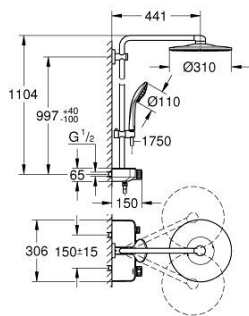

26 507 AL0 EUPHORIA SMARTCONTROL SYSTEM 310 SISTEM DUȘ CU TERMOSTAT PENTRU MONTARE PE PERETE

DESCRIEREA PRODUSULUI

- Colour: brushed hard graphite
- compus din:
  - braț de duș orizontal de 450 mm
  - suport superior cu ajustare variabilă pentru adaptare minimă la găurile de fixare existente
  - baterie cu termostat SmartControl aparentă
  - permite selectarea între:
    - duș fix Rainshower SmartActive 310
    - maximum flow rate (at 3 bar): 20 l/min
  - tipuri de jet: GROHE PureRain, ActiveRain
  - pară de duș Euphoria 110 Massage, suprafață de pulverizare albă
  - tipuri de jet: Rain, SmartRain, Massage
  - maximum flow rate (at 3 bar): 16 l/min
  - ajustabil în înălțime cu element culisant
  - furtun de duș Silverflex 1.750 mm 1/2" x 1/2" (28 388 000)
  - pulverizare perfectă cu tehnologia GROHE DreamSpray
  - finisaj GROHE LongLife
  - fără risc de opărire cu GROHE CoolTouch
  - GROHE TurboStat cartuș compactcu termoelement din ceară
  - GROHE ProGrip - with knurled structure
  - cu oprire de siguranță la 38°C GROHE SafeStop
  - limitare opțională de temperatură la 43°C GROHE SafeStop Plus inclusă
  - GROHE SmartControl - buton pentru comanda ON-OFF,ajustarea debitului prin rotire, de la GROHE EcoJoy la volum complet
  - etajeră de duș GROHE EasyReach integrată
  - sistem anti-calcar GROHE SpeedClean
  - Inner WaterGuide pentru o durabilitate crescută în utilizare
  - funcția TwistStop pentru prevenirea răsucirii furtunului
  - compatibil cu boilere de la 18 kW/h
  - debit minim 5 l/min.