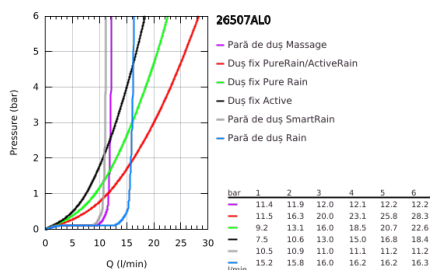

26 507 AL0 EUPHORIA SMARTCONTROL SYSTEM 310 SISTEM DUȘ CU TERMOSTAT PENTRU MONTARE PE PERETE

DESCRIEREA PRODUSULUI

- Colour: brushed hard graphite
- compus din:
 - braț de duș orizontal de 450 mm
 - suport superior cu ajustare variabilă pentru adaptare minimă la găurile de fixare existente
 - baterie cu termostat SmartControl aparentă
 - permite selectarea între:
 - duș fix Rainshower SmartActive 310
 - maximum flow rate (at 3 bar): 20 l/min
 - tipuri de jet: GROHE PureRain, ActiveRain
 - pară de duș Euphoria 110 Massage, suprafață de pulverizare albă
 - tipuri de jet: Rain, SmartRain, Massage
 - maximum flow rate (at 3 bar): 16 l/min
 - ajustabil în înălțime cu element culisant
 - furtun de duș Silverflex 1.750 mm 1/2" x 1/2" (28 388 000)
 - pulverizare perfectă cu tehnologia GROHE DreamSpray
 - finisaj GROHE LongLife
 - fără risc de opărire cu GROHE CoolTouch
 - GROHE TurboStat cartuș compactcu termoelement din ceară
 - GROHE ProGrip - with knurled structure
 - cu oprire de siguranță la 38°C GROHE SafeStop
 - limitare opțională de temperatură la 43°C GROHE SafeStop Plus inclusă
 - GROHE SmartControl - buton pentru comanda ON-OFF,ajustarea debitului prin rotire, de la GROHE EcoJoy la volum complet
 - etajeră de duș GROHE EasyReach integrată
 - sistem anti-calcar GROHE SpeedClean
 - Inner WaterGuide pentru o durabilitate crescută în utilizare
 - funcția TwistStop pentru prevenirea răsucirii furtunului
 - compatibil cu boilere de la 18 kW/h
 - debit minim 5 l/min.