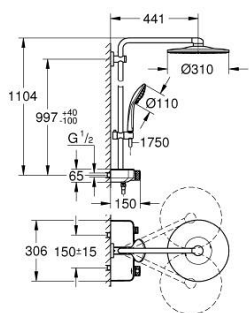

26 507 DA0 EUPHORIA SMARTCONTROL SYSTEM 310 SISTEM DUȘ CU TERMOSTAT PENTRU MONTARE PE PERETE

PIESE DE SCHIMB , septembrie 2018 – noiembrie 2021

- 1: Cartuș termostatic compact 1/2" (Spare part-nr. 47439000)
- 2: Cartuș (Spare part-nr. 48297000)
- 3: Ventil de reținere (Spare part-nr. 49069000)
- 4: Ventil de reținere (Spare part-nr. 08565000)
- 5: Piesă glisantă (Spare part-nr. 48177DA0)
- 6: Filtru impuritati (Spare part-nr. 0700200M)
- 7: Suport pentru bară de duș (Spare part-nr. 48279DA0)
- 9: GROHE TurboStat cartridge 1/2" (Spare part-nr. 47175000)*
- 10: Cheie tubulară (Spare part-nr. 49059000)*