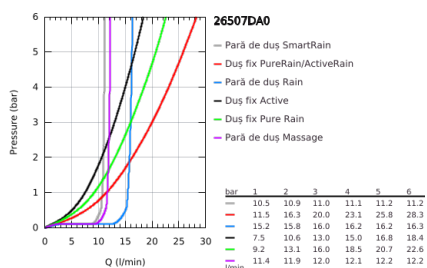

26 507 DA0 EUPHORIA SMARTCONTROL SYSTEM 310 SISTEM DUȘ CU TERMOSTAT PENTRU MONTARE PE PERETE

DESCRIEREA PRODUSULUI

- Colour: warm sunset
- compus din:
 - braț de duș orizontal de 450 mm
 - suport superior cu ajustare variabilă pentru adaptare minimă la găurile de fixare existente
 - baterie cu termostat SmartControl aparentă
 - permite selectarea între:
 - duș fix Rainshower SmartActive 310
 - tipuri de jet: GROHE PureRain, ActiveRain
 - maximum flow rate (at 3 bar): 20 l/min
 - pară de duș Euphoria 110 Massage, suprafață de pulverizare albă
 - tipuri de jet: Rain, SmartRain, Massage
 - maximum flow rate (at 3 bar): 16 l/min
 - ajustabil în înălțime cu element culisant
 - furtun de duș Silverflex 1.750 mm 1/2" x 1/2" (28 388 000)
 - pulverizare perfectă cu tehnologia GROHE DreamSpray
 - finisaj GROHE LongLife
 - fără risc de opărire cu GROHE CoolTouch
 - GROHE TurboStat cartuş compactcu termoelement din ceară
 - GROHE ProGrip - with knurled structure
 - cu oprire de siguranță la 38°C GROHE SafeStop
 - limitare opțională de temperatură la 43°C GROHE SafeStop Plus inclusă
 - GROHE SmartControl - buton pentru comanda ON-OFF,ajustarea debitului prin rotire, de la GROHE EcoJoy la volum complet
 - etajeră de duș GROHE EasyReach integrată
 - sistem anti-calcar GROHE SpeedClean
 - Inner WaterGuide pentru o durabilitate crescută în utilizare
 - funcția TwistStop pentru prevenirea răsucirii furtunului
 - compatibil cu boilere de la 18 kW/h
 - debit minim 5 l/min.