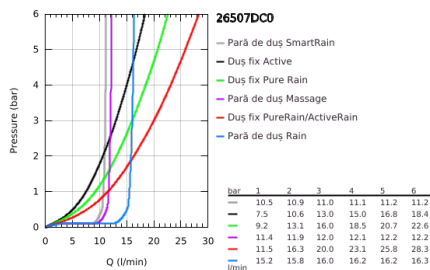

26 507 DC0 EUPHORIA SMARTCONTROL SYSTEM 310 SISTEM DUȘ CU TERMOSTAT PENTRU MONTARE PE PERETE

DESCRIEREA PRODUSULUI

- Colour: supersteel
- compus din:
- braț de duș orizontal de 450 mm
- suport superior cu ajustare variabilă pentru adaptare minimă la găurile de fixare existente
- baterie cu termostat SmartControl aparentă
- permite selectarea între:
- duș fix Rainshower SmartActive 310
- tipuri de jet: GROHE PureRain, ActiveRain
- maximum flow rate (at 3 bar): 20 l/min
- pară de duș Euphoria 110 Massage, suprafață de pulverizare albă
- tipuri de jet: Rain, SmartRain, Massage
- maximum flow rate (at 3 bar): 16 l/min
- ajustabil în înălțime cu element culisant
- furtun de duș Silverflex 1.750 mm 1/2" x 1/2" (28 388 000)
- pulverizare perfectă cu tehnologia GROHE DreamSpray
- finisaj GROHE LongLife
- fără risc de opărire cu GROHE CoolTouch
- GROHE TurboStat cartuș compactcu termoelement din ceară
- GROHE ProGrip - with knurled structure
- cu oprire de siguranță la 38°C GROHE SafeStop
- limitare opțională de temperatură la 43°C GROHE SafeStop Plus inclusă
- GROHE SmartControl - buton pentru comanda ON-OFF,ajustarea debitului prin rotire, de la GROHE EcoJoy la volum complet
- etajeră de duș GROHE EasyReach integrată
- sistem anti-calcar GROHE SpeedClean
- Inner WaterGuide pentru o durabilitate crescută în utilizare
- funcția TwistStop pentru prevenirea răsucirii furtunului
- compatibil cu boilere de la 18 kW/h
- debit minim 5 l/min.