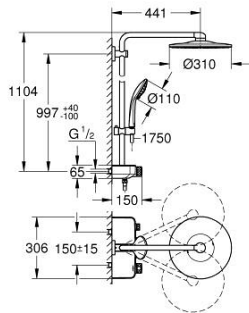

26 507 DC0 EUPHORIA SMARTCONTROL SYSTEM 310 SISTEM DUȘ CU TERMOSTAT PENTRU MONTARE PE PERETE

DESCRIEREA PRODUSULUI

- Colour: supersteel
- compus din:
- braț de duș orizontal de 450 mm
- suport superior cu ajustare variabilă pentru adaptare minimă la găurile de fixare existente
- baterie cu termostat SmartControl aparentă
- permite selectarea între:
- duș fix Rainshower SmartActive 310
- tipuri de jet: GROHE PureRain, ActiveRain
- maximum flow rate (at 3 bar): 20 l/min
- pară de duș Euphoria 110 Massage, suprafață de pulverizare albă
- tipuri de jet: Rain, SmartRain, Massage
- maximum flow rate (at 3 bar): 16 l/min
- ajustabil în înălțime cu element culisant
- furtun de duș Silverflex 1.750 mm 1/2" x 1/2" (28 388 000)
- pulverizare perfectă cu tehnologia GROHE DreamSpray
- finisaj GROHE LongLife
- fără risc de opărire cu GROHE CoolTouch
- GROHE TurboStat cartuș compactcu termoelement din ceară
- GROHE ProGrip - with knurled structure
- cu oprire de siguranță la 38°C GROHE SafeStop
- limitare opțională de temperatură la 43°C GROHE SafeStop Plus inclusă
- GROHE SmartControl - buton pentru comanda ON-OFF,ajustarea debitului prin rotire, de la GROHE EcoJoy la volum complet
- etajeră de duș GROHE EasyReach integrată
- sistem anti-calcar GROHE SpeedClean
- Inner WaterGuide pentru o durabilitate crescută în utilizare
- funcția TwistStop pentru prevenirea răsucirii furtunului
- compatibil cu boilere de la 18 kW/h
- debit minim 5 l/min.