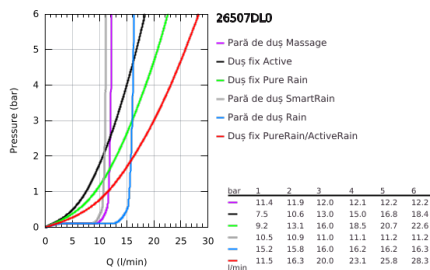

26 507 DL0 EUPHORIA SMARTCONTROL SYSTEM 310 SISTEM DUȘ CU TERMOSTAT PENTRU MONTARE PE PERETE

DESCRIEREA PRODUSULUI

- Colour: brushed warm sunset
- compus din:
- braț de duș orizontal de 450 mm
- suport superior cu ajustare variabilă pentru adaptare minimă la găurile de fixare existente
- baterie cu termostat SmartControl aparentă
- permite selectarea între:
- duș fix Rainshower SmartActive 310
- tipuri de jet: GROHE PureRain, ActiveRain
- maximum flow rate (at 3 bar): 20 l/min
- pară de duș Euphoria 110 Massage, suprafață de pulverizare albă
- tipuri de jet: Rain, SmartRain, Massage
- maximum flow rate (at 3 bar): 16 l/min
- ajustabil în înălțime cu element culisant
- furtun de duș Silverflex 1.750 mm 1/2" x 1/2" (28 388 000)
- pulverizare perfectă cu tehnologia GROHE DreamSpray
- finisaj GROHE LongLife
- fără risc de opărire cu GROHE CoolTouch
- GROHE TurboStat cartuș compactcu termoelement din ceară
- GROHE ProGrip - with knurled structure
- cu oprire de siguranță la 38°C GROHE SafeStop
- limitare opțională de temperatură la 43°C GROHE SafeStop Plus inclusă
- GROHE SmartControl - buton pentru comanda ON-OFF,ajustarea debitului prin rotire, de la GROHE EcoJoy la volum complet
- etajeră de duș GROHE EasyReach integrată
- sistem anti-calcar GROHE SpeedClean
- Inner WaterGuide pentru o durabilitate crescută în utilizare
- funcția TwistStop pentru prevenirea răsucirii furtunului
- compatibil cu boilere de la 18 kW/h
- debit minim 5 l/min.