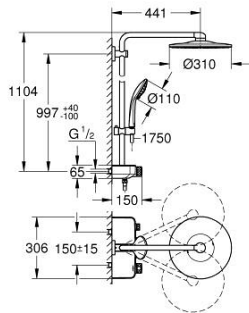

26 507 DL0 EUPHORIA SMARTCONTROL SYSTEM 310 SISTEM DUȘ CU TERMOSTAT PENTRU MONTARE PE PERETE

DESCRIEREA PRODUSULUI

- Colour: brushed warm sunset
- compus din:
- braț de duș orizontal de 450 mm
- suport superior cu ajustare variabilă pentru adaptare minimă la găurile de fixare existente
- baterie cu termostat SmartControl aparentă
- permite selectarea între:
- duș fix Rainshower SmartActive 310
- tipuri de jet: GROHE PureRain, ActiveRain
- maximum flow rate (at 3 bar): 20 l/min
- pară de duș Euphoria 110 Massage, suprafață de pulverizare albă
- tipuri de jet: Rain, SmartRain, Massage
- maximum flow rate (at 3 bar): 16 l/min
- ajustabil în înălțime cu element culisant
- furtun de duș Silverflex 1.750 mm 1/2" x 1/2" (28 388 000)
- pulverizare perfectă cu tehnologia GROHE DreamSpray
- finisaj GROHE LongLife
- fără risc de opărire cu GROHE CoolTouch
- GROHE TurboStat cartuș compactcu termoelement din ceară
- GROHE ProGrip - with knurled structure
- cu oprire de siguranță la 38°C GROHE SafeStop
- limitare opțională de temperatură la 43°C GROHE SafeStop Plus inclusă
- GROHE SmartControl - buton pentru comanda ON-OFF,ajustarea debitului prin rotire, de la GROHE EcoJoy la volum complet
- etajeră de duș GROHE EasyReach integrată
- sistem anti-calcar GROHE SpeedClean
- Inner WaterGuide pentru o durabilitate crescută în utilizare
- funcția TwistStop pentru prevenirea răsucirii furtunului
- compatibil cu boilere de la 18 kW/h
- debit minim 5 l/min.