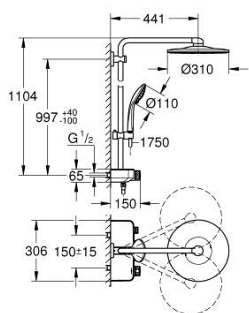

### DESCRIEREA PRODUSULUI

- Colour: cool sunrise
- compus din:
- braț de duș orizontal de 450 mm
- suport superior cu ajustare variabilă pentru adaptare minimă la găurile de fixare existente
- baterie cu termostat SmartControl aparentă
- permite selectarea între:
- duș fix Rainshower SmartActive 310
- tipuri de jet: GROHE PureRain, ActiveRain
- maximum flow rate (at 3 bar): 20 l/min
- pară de duș Euphoria 110 Massage, suprafață de pulverizare albă
- tipuri de jet: Rain, SmartRain, Massage
- maximum flow rate (at 3 bar): 16 l/min
- ajustabil în înălțime cu element culisant
- furtun de duș Silverflex 1.750 mm 1/2" x 1/2" (28 388 000)
- pulverizare perfectă cu tehnologia GROHE DreamSpray
- finisaj GROHE LongLife
- fără risc de opărire cu GROHE CoolTouch
- GROHE TurboStat cartuș compactcu termoelement din ceară
- GROHE ProGrip - with knurled structure
- cu oprire de siguranță la 38°C GROHE SafeStop
- limitare opțională de temperatură la 43°C GROHE SafeStop Plus inclusă
- GROHE SmartControl - buton pentru comanda ON-OFF,ajustarea debitului prin rotire, de la GROHE EcoJoy la volum complet
- etajeră de duș GROHE EasyReach integrată
- sistem anti-calcar GROHE SpeedClean
- Inner WaterGuide pentru o durabilitate crescută în utilizare
- funcția TwistStop pentru prevenirea răsucirii furtunului
- compatibil cu boilere de la 18 kW/h
- debit minim 5 l/min.

### PIESE DE SCHIMB , septembrie 2018 – now

- 1: Cartuș termostatic compact 1/2" (Spare part-nr. 47439000)
- 2: Cartuș (Spare part-nr. 48297000)
- 3: Ventil de reținere (Spare part-nr. 49069000)
- 4: Ventil de reținere (Spare part-nr. 08565000)
- 5: Piesă glisantă (Spare part-nr. 48177GL0)
- 6: Filtru impuritati (Spare part-nr. 0700200M)
- 7: Suport pentru bară de duș (Spare part-nr. 48279GL0)
- 9: GROHE TurboStat cartridge 1/2" (Spare part-nr. 47175000)\*
- 10: Cheie tubulară (Spare part-nr. 49059000)\*