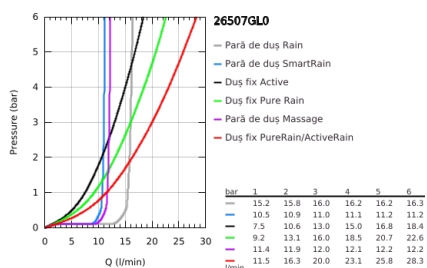

### DESCRIEREA PRODUSULUI

- Colour: cool sunrise
- compus din:
- braț de duș orizontal de 450 mm
- suport superior cu ajustare variabilă pentru adaptare minimă la găurile de fixare existente
- baterie cu termostat SmartControl aparentă
- permite selectarea între:
- duș fix Rainshower SmartActive 310
- tipuri de jet: GROHE PureRain, ActiveRain
- maximum flow rate (at 3 bar): 20 l/min
- pară de duș Euphoria 110 Massage, suprafață de pulverizare albă
- tipuri de jet: Rain, SmartRain, Massage
- maximum flow rate (at 3 bar): 16 l/min
- ajustabil în înălțime cu element culisant
- furtun de duș Silverflex 1.750 mm 1/2" x 1/2" (28 388 000)
- pulverizare perfectă cu tehnologia GROHE DreamSpray
- finisaj GROHE LongLife
- fără risc de opărire cu GROHE CoolTouch
- GROHE TurboStat cartuș compactcu termoelement din ceară
- GROHE ProGrip - with knurled structure
- cu oprire de siguranță la 38°C GROHE SafeStop
- limitare opțională de temperatură la 43°C GROHE SafeStop Plus inclusă
- GROHE SmartControl - buton pentru comanda ON-OFF,ajustarea debitului prin rotire, de la GROHE EcoJoy la volum complet
- etajeră de duș GROHE EasyReach integrată
- sistem anti-calcar GROHE SpeedClean
- Inner WaterGuide pentru o durabilitate crescută în utilizare
- funcția TwistStop pentru prevenirea răsucirii furtunului
- compatibil cu boilere de la 18 kW/h
- debit minim 5 l/min.