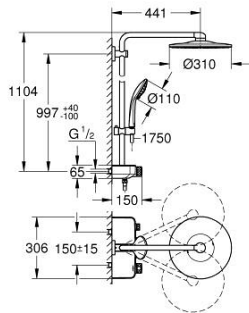

26 507 GN0 EUPHORIA SMARTCONTROL SYSTEM 310 SISTEM DUȘ CU TERMOSTAT PENTRU MONTARE PE PERETE

DESCRIEREA PRODUSULUI

- Colour: brushed cool sunrise
- compus din:
  - braț de duș orizontal de 450 mm
  - suport superior cu ajustare variabilă pentru adaptare minimă la găurile de fixare existente
  - baterie cu termostat SmartControl aparentă
  - permite selectarea între:
    - duș fix Rainshower SmartActive 310
    - tipuri de jet: GROHE PureRain, ActiveRain
  - maximum flow rate (at 3 bar): 20 l/min
  - pară de duș Euphoria 110 Massage, suprafață de pulverizare albă
  - tipuri de jet: Rain, SmartRain, Massage
  - maximum flow rate (at 3 bar): 16 l/min
  - ajustabil în înălțime cu element culisant
  - furtun de duș Silverflex 1.750 mm 1/2" x 1/2" (28 388 000)
  - pulverizare perfectă cu tehnologia GROHE DreamSpray
  - finisaj GROHE LongLife
  - fără risc de opărire cu GROHE CoolTouch
  - GROHE TurboStat cartuș compactcu termoelement din ceară
  - GROHE ProGrip - with knurled structure
  - cu oprire de siguranță la 38°C GROHE SafeStop
  - limitare opțională de temperatură la 43°C GROHE SafeStop Plus inclusă
  - GROHE SmartControl - buton pentru comanda ON-OFF,ajustarea debitului prin rotire, de la GROHE EcoJoy la volum complet
  - etajeră de duș GROHE EasyReach integrată
  - sistem anti-calcar GROHE SpeedClean
  - Inner WaterGuide pentru o durabilitate crescută în utilizare
  - funcția TwistStop pentru prevenirea răsucirii furtunului
  - compatibil cu boilere de la 18 kW/h
  - debit minim 5 l/min.