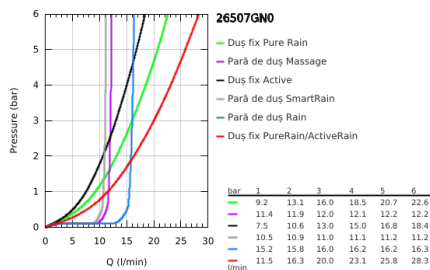

26 507 GN0 EUPHORIA SMARTCONTROL SYSTEM 310 SISTEM DUȘ CU TERMOSTAT PENTRU MONTARE PE PERETE

DESCRIEREA PRODUSULUI

- Colour: brushed cool sunrise
- compus din:
 - braț de duș orizontal de 450 mm
 - suport superior cu ajustare variabilă pentru adaptare minimă la găurile de fixare existente
 - baterie cu termostat SmartControl aparentă
 - permite selectarea între:
 - duș fix Rainshower SmartActive 310
 - tipuri de jet: GROHE PureRain, ActiveRain
 - maximum flow rate (at 3 bar): 20 l/min
 - pară de duș Euphoria 110 Massage, suprafață de pulverizare albă
 - tipuri de jet: Rain, SmartRain, Massage
 - maximum flow rate (at 3 bar): 16 l/min
 - ajustabil în înălțime cu element culisant
 - furtun de duș Silverflex 1.750 mm 1/2" x 1/2" (28 388 000)
 - pulverizare perfectă cu tehnologia GROHE DreamSpray
 - finisaj GROHE LongLife
 - fără risc de opărire cu GROHE CoolTouch
 - GROHE TurboStat cartuș compactcu termoelement din ceară
 - GROHE ProGrip - with knurled structure
 - cu oprire de siguranță la 38°C GROHE SafeStop
 - limitare opțională de temperatură la 43°C GROHE SafeStop Plus inclusă
 - GROHE SmartControl - buton pentru comanda ON-OFF,ajustarea debitului prin rotire, de la GROHE EcoJoy la volum complet
 - etajeră de duș GROHE EasyReach integrată
 - sistem anti-calcar GROHE SpeedClean
 - Inner WaterGuide pentru o durabilitate crescută în utilizare
 - funcția TwistStop pentru prevenirea răsucirii furtunului
 - compatibil cu boilere de la 18 kW/h
 - debit minim 5 l/min.