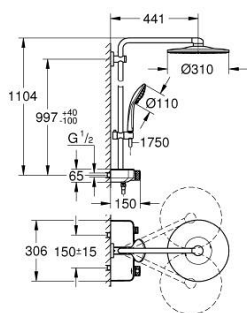

26 507 LS0 EUPHORIA SMARTCONTROL SYSTEM 310 SISTEM DUȘ CU TERMOSTAT PENTRU MONTARE PE PERETE

PIESE DE SCHIMB , februarie 2019 – now

- 1: Cartuș termostatic compact 1/2" (Spare part-nr. 47439000)
 - 2: Cartuș (Spare part-nr. 48297000)
 - 3: Ventil de reținere (Spare part-nr. 49069000)
 - 4: Ventil de reținere (Spare part-nr. 08565000)
 - 5: Piesă glisantă (Spare part-nr. 48177000)
 - 6: Filtru impuritati (Spare part-nr. 0700200M)
 - 7: Suport pentru bară de duș (Spare part-nr. 48279000)
 - 8: Suport de echilibrare (Spare part-nr. 27180000)*
 - 9: GROHE TurboStat cartridge 1/2" (Spare part-nr. 47175000)*
 - 10: Cheie tubulară (Spare part-nr. 49059000)*
 - 11: Țeavă de duș pentru instalare retrofit (Spare part-nr. 48497000)*
 - 12: Țeavă de duș pentru instalare retrofit (Spare part-nr. 48498000)*
- * Optional accessories