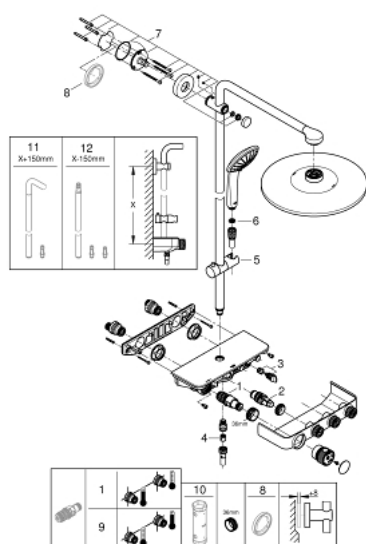

26 507 LS0 EUPHORIA SMARTCONTROL SYSTEM 310 SISTEM DUȘ CU TERMOSTAT PENTRU MONTARE PE PERETE

PIESE DE SCHIMB , februarie 2019 – now

- 1: Cartuș termostatic compact 1/2" (Spare part-nr. 47439000)
 - 2: Cartuș (Spare part-nr. 48297000)
 - 3: Ventil de reținere (Spare part-nr. 49069000)
 - 4: Ventil de reținere (Spare part-nr. 08565000)
 - 5: Piesă glisantă (Spare part-nr. 48177000)
 - 6: Filtru impuritati (Spare part-nr. 0700200M)
 - 7: Suport pentru bară de duș (Spare part-nr. 48279000)
 - 8: Suport de echilibrare (Spare part-nr. 27180000)*
 - 9: GROHE TurboStat cartridge 1/2" (Spare part-nr. 47175000)*
 - 10: Cheie tubulară (Spare part-nr. 49059000)*
 - 11: Țeavă de duș pentru instalare retrofit (Spare part-nr. 48497000)*
 - 12: Țeavă de duș pentru instalare retrofit (Spare part-nr. 48498000)*
- * Optional accessories