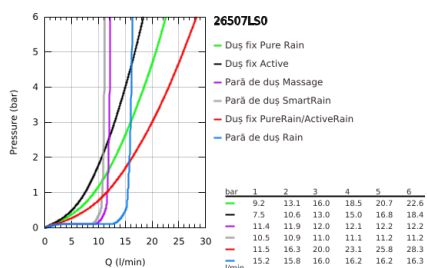

26 507 LS0 EUPHORIA SMARTCONTROL SYSTEM 310 SISTEM DUȘ CU TERMOSTAT PENTRU MONTARE PE PERETE

DESCRIEREA PRODUSULUI

- Colour: moon white/chrome
- compus din:
 - braț de duș orizontal de 450 mm
 - suport superior cu ajustare variabilă pentru adaptare minimă la găurile de fixare existente
 - baterie cu termostat SmartControl aparentă
 - permite selectarea între:
 - duș fix Rainshower SmartActive 310, placă de pulverizare moon white
 - tipuri de jet: GROHE PureRain, ActiveRain
 - maximum flow rate (at 3 bar): 20 l/min
 - pară de duș Euphoria 110 Massage, suprafață de pulverizare albă
 - tipuri de jet: Rain, SmartRain, Massage
 - maximum flow rate (at 3 bar): 16 l/min
 - ajustabil în înălțime cu element culisant
 - furtun de duș Silverflex 1.750 mm 1/2" x 1/2" (28 388 000)
 - pulverizare perfectă cu tehnologia GROHE DreamSpray
 - suprafață GROHE LongLife
 - fără risc de opărire cu GROHE CoolTouch
 - GROHE TurboStat cartuș compactcu termoelement din ceară
 - GROHE ProGrip - with knurled structure
 - cu oprire de siguranță la 38°C GROHE SafeStop
 - limitare opțională de temperatură la 43°C GROHE SafeStop Plus inclusă
 - GROHE SmartControl - buton pentru comanda ON-OFF,ajustarea debitului prin rotire, de la GROHE EcoJoy la volum complet
 - etajeră de duș GROHE EasyReach integrată
 - sistem anti-calcar GROHE SpeedClean
 - Inner WaterGuide pentru o durabilitate crescută în utilizare
 - funcția TwistStop pentru prevenirea răsucirii furtunului
 - compatibil cu boilere de la 18 kW/h
 - debit minim 5 l/min.
 - finisaj GROHE LongLife