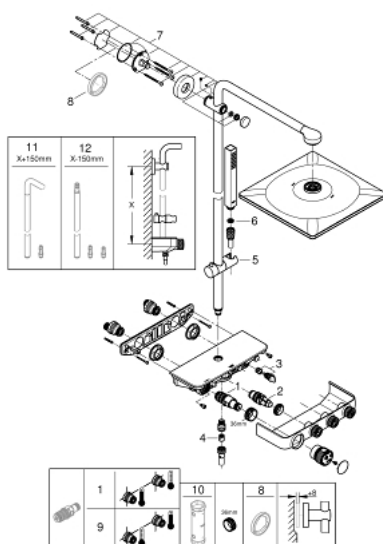

26 508 000 EUPHORIA SMARTCONTROL SYSTEM 310 CUBE SISTEM DUȘ CU TERMOSTAT PENTRU MONTARE PE PERETE

PIESE DE SCHIMB , februarie 2019 – now

1. 1: Cartuș termostatic compact 1/2" (Spare part-nr. 47439000)
  2. 2: Cartuș (Spare part-nr. 48297000)
  3. 3: Ventil de reținere (Spare part-nr. 49069000)
  4. 4: Ventil de reținere (Spare part-nr. 08565000)
  5. 5: Piesă glisantă (Spare part-nr. 48177000)
  6. 6: Filtru impuritati (Spare part-nr. 0700200M)
  7. 7: Suport pentru bară de duș (Spare part-nr. 48279000)
  8. 8: Suport de echilibrare (Spare part-nr. 27180000)*
  9. 9: GROHE TurboStat cartridge 1/2" (Spare part-nr. 47175000)*
  10. 10: Cheie tubulară (Spare part-nr. 49059000)*
  11. 11: Țeavă de duș pentru instalare retrofit (Spare part-nr. 48497000)*
  12. 12: Țeavă de duș pentru instalare retrofit (Spare part-nr. 48498000)*
2. Optional accessories