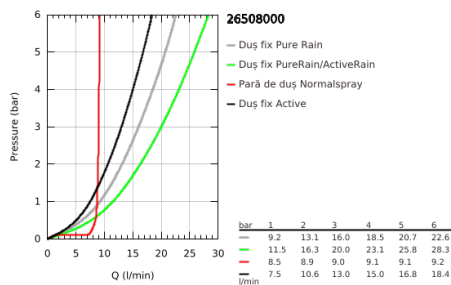

### DESCRIEREA PRODUSULUI

- Colour: cromat
- compus din:
- braț de duș orizontal de 450 mm
- suport superior cu ajustare variabilă pentru adaptare minimă la găurile de fixare existente
- baterie cu termostat SmartControl aparentă
- permite selectarea între:
- duș fix Rainshower SmartActive 310 Cube
- tipuri de jet: GROHE PureRain, ActiveRain
- maximum flow rate (at 3 bar): 20 l/min
- pară de duș Euphoria Cube (27 699 000) 9,5 l/min.
- maximum flow rate (at 3 bar): 16 l/min
- ajustabil în înălțime cu element culisant
- furtun de duș Silverflex 1.750 mm 1/2" x 1/2" (28 388 000)
- pulverizare perfectă cu tehnologia GROHE DreamSpray
- fără risc de opărire cu GROHE CoolTouch
- GROHE TurboStat cartuș compact cu termoelement din ceară
- GROHE ProGrip - with knurled structure
- suprafață GROHE LongLife
- cu oprire de siguranță la 38°C GROHE SafeStop
- limitare opțională de temperatură la 43°C GROHE SafeStop Plus inclusă
- GROHE SmartControl - buton pentru comanda ON-OFF, ajustarea debitului prin rotire, de la GROHE EcoJoy la volum complet
- etajeră de duș GROHE EasyReach integrată
- sistem anti-calcar GROHE SpeedClean
- Inner WaterGuide pentru o durabilitate crescută în utilizare
- funcția TwistStop pentru prevenirea răsucirii furtunului
- compatibil cu boilere de la 18 kW/h
- debit minim 5 l/min.