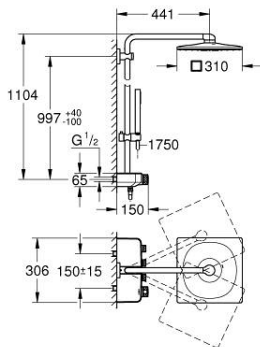

### DESCRIEREA PRODUSULUI

- Colour: cromat
- compus din:
- braț de duș orizontal de 450 mm
- suport superior cu ajustare variabilă pentru adaptare minimă la găurile de fixare existente
- baterie cu termostat SmartControl aparentă
- permite selectarea între:
- duș fix Rainshower SmartActive 310 Cube
- tipuri de jet: GROHE PureRain, ActiveRain
- maximum flow rate (at 3 bar): 20 l/min
- pară de duș Euphoria Cube (27 699 000) 9,5 l/min.
- maximum flow rate (at 3 bar): 16 l/min
- ajustabil în înălțime cu element culisant
- furtun de duș Silverflex 1.750 mm 1/2" x 1/2" (28 388 000)
- pulverizare perfectă cu tehnologia GROHE DreamSpray
- fără risc de opărire cu GROHE CoolTouch
- GROHE TurboStat cartuș compact cu termoelement din ceară
- GROHE ProGrip - with knurled structure
- suprafață GROHE LongLife
- cu oprire de siguranță la 38°C GROHE SafeStop
- limitare opțională de temperatură la 43°C GROHE SafeStop Plus inclusă
- GROHE SmartControl - buton pentru comanda ON-OFF, ajustarea debitului prin rotire, de la GROHE EcoJoy la volum complet
- etajeră de duș GROHE EasyReach integrată
- sistem anti-calcar GROHE SpeedClean
- Inner WaterGuide pentru o durabilitate crescută în utilizare
- funcția TwistStop pentru prevenirea răsucirii furtunului
- compatibil cu boilere de la 18 kW/h
- debit minim 5 l/min.