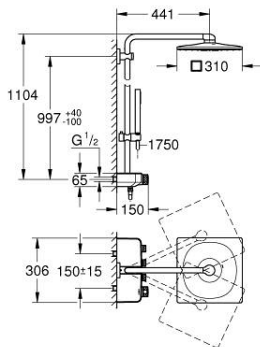

26 508 A00 EUPHORIA SMARTCONTROL SYSTEM 310 CUBE SISTEM DUȘ CU TERMOSTAT PENTRU MONTARE PE PERETE

DESCRIEREA PRODUSULUI

- Colour: hard graphite
- compus din:
- braț de duș orizontal de 450 mm
- suport superior cu ajustare variabilă pentru adaptare minimă la găurile de fixare existente
- baterie cu termostat SmartControl aparentă
- permite selectarea între:
- duș fix Rainshower SmartActive 310 Cube
- tipuri de jet: GROHE PureRain, ActiveRain
- maximum flow rate (at 3 bar): 20 l/min
- hand shower Euphoria Cube Stick
- maximum flow rate (at 3 bar): 16 l/min
- ajustabil în înălțime cu element culisant
- furtun de duș Silverflex 1.750 mm 1/2" x 1/2" (28 388 000)
- pulverizare perfectă cu tehnologia GROHE DreamSpray
- fără risc de opărire cu GROHE CoolTouch
- GROHE TurboStat cartuș compact cu termoelement din ceară
- GROHE ProGrip - with knurled structure
- finisaj GROHE LongLife
- cu oprire de siguranță la 38°C GROHE SafeStop
- limitare opțională de temperatură la 43°C GROHE SafeStop Plus inclusă
- GROHE SmartControl - buton pentru comanda ON-OFF, ajustarea debitului prin rotire, de la GROHE EcoJoy la volum complet
- etajeră de duș GROHE EasyReach integrată
- sistem anti-calcar GROHE SpeedClean
- Inner WaterGuide pentru o durabilitate crescută în utilizare
- funcția TwistStop pentru prevenirea răsucirii furtunului
- compatibil cu boilere de la 18 kW/h
- debit minim 5 l/min.

26 508 A00 EUPHORIA SMARTCONTROL SYSTEM 310 CUBE SISTEM DUȘ CU TERMOSTAT PENTRU MONTARE PE PERETE

PIESE DE SCHIMB , septembrie 2018 – now

- 1: Cartuș termostatic compact 1/2" (Spare part-nr. 47439000)
- 2: Cartuș (Spare part-nr. 48297000)
- 3: Ventil de reținere (Spare part-nr. 49069000)
- 4: Ventil de reținere (Spare part-nr. 08565000)
- 5: Piesă glisantă (Spare part-nr. 48177A00)
- 6: Filtru impuritati (Spare part-nr. 0700200M)
- 7: Suport pentru bară de duș (Spare part-nr. 48279A00)
- 9: GROHE TurboStat cartridge 1/2" (Spare part-nr. 47175000)*
- 10: Cheie tubulară (Spare part-nr. 49059000)*