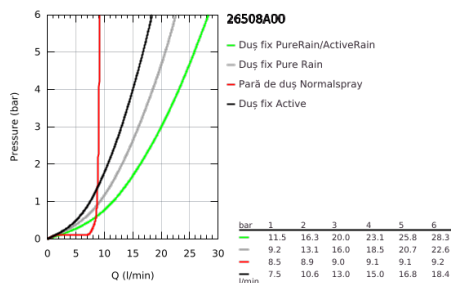

26 508 A00 EUPHORIA SMARTCONTROL SYSTEM 310 CUBE SISTEM DUȘ CU TERMOSTAT PENTRU MONTARE PE PERETE

DESCRIEREA PRODUSULUI

- Colour: hard graphite
- compus din:
- braț de duș orizontal de 450 mm
- suport superior cu ajustare variabilă pentru adaptare minimă la găurile de fixare existente
- baterie cu termostat SmartControl aparentă
- permite selectarea între:
- duș fix Rainshower SmartActive 310 Cube
- tipuri de jet: GROHE PureRain, ActiveRain
- maximum flow rate (at 3 bar): 20 l/min
- hand shower Euphoria Cube Stick
- maximum flow rate (at 3 bar): 16 l/min
- ajustabil în înălțime cu element culisant
- furtun de duș Silverflex 1.750 mm 1/2" x 1/2" (28 388 000)
- pulverizare perfectă cu tehnologia GROHE DreamSpray
- fără risc de opărire cu GROHE CoolTouch
- GROHE TurboStat cartuș compact cu termoelement din ceară
- GROHE ProGrip - with knurled structure
- finisaj GROHE LongLife
- cu oprire de siguranță la 38°C GROHE SafeStop
- limitare opțională de temperatură la 43°C GROHE SafeStop Plus inclusă
- GROHE SmartControl - buton pentru comanda ON-OFF, ajustarea debitului prin rotire, de la GROHE EcoJoy la volum complet
- etajeră de duș GROHE EasyReach integrată
- sistem anti-calcar GROHE SpeedClean
- Inner WaterGuide pentru o durabilitate crescută în utilizare
- funcția TwistStop pentru prevenirea răsucirii furtunului
- compatibil cu boilere de la 18 kW/h
- debit minim 5 l/min.

26 508 A00 EUPHORIA SMARTCONTROL SYSTEM 310 CUBE SISTEM DUȘ CU TERMOSTAT PENTRU MONTARE PE PERETE

PIESE DE SCHIMB , septembrie 2018 – now

- 1: Cartuș termostatic compact 1/2" (Spare part-nr. 47439000)
- 2: Cartuș (Spare part-nr. 48297000)
- 3: Ventil de reținere (Spare part-nr. 49069000)
- 4: Ventil de reținere (Spare part-nr. 08565000)
- 5: Piesă glisantă (Spare part-nr. 48177A00)
- 6: Filtru impuritati (Spare part-nr. 0700200M)
- 7: Suport pentru bară de duș (Spare part-nr. 48279A00)
- 9: GROHE TurboStat cartridge 1/2" (Spare part-nr. 47175000)*
- 10: Cheie tubulară (Spare part-nr. 49059000)*