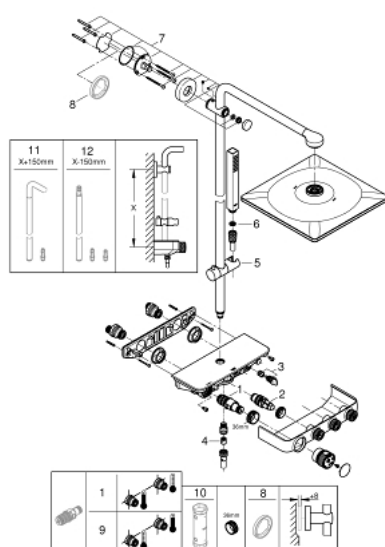

26 508 A00 EUPHORIA SMARTCONTROL SYSTEM 310 CUBE SISTEM DUȘ CU TERMOSTAT PENTRU MONTARE PE PERETE

DESCRIEREA PRODUSULUI

- Colour: hard graphite
- compus din:
- braț de duș orizontal de 450 mm
- suport superior cu ajustare variabilă pentru adaptare minimă la găurile de fixare existente
- baterie cu termostat SmartControl aparentă
- permite selectarea între:
- duș fix Rainshower SmartActive 310 Cube
- tipuri de jet: GROHE PureRain, ActiveRain
- maximum flow rate (at 3 bar): 20 l/min
- hand shower Euphoria Cube Stick
- maximum flow rate (at 3 bar): 16 l/min
- ajustabil în înălțime cu element culisant
- furtun de duș Silverflex 1.750 mm 1/2" x 1/2" (28 388 000)
- pulverizare perfectă cu tehnologia GROHE DreamSpray
- fără risc de opărire cu GROHE CoolTouch
- GROHE TurboStat cartuș compact cu termoelement din ceară
- GROHE ProGrip - with knurled structure
- finisaj GROHE LongLife
- cu oprire de siguranță la 38°C GROHE SafeStop
- limitare opțională de temperatură la 43°C GROHE SafeStop Plus inclusă
- GROHE SmartControl - buton pentru comanda ON-OFF, ajustarea debitului prin rotire, de la GROHE EcoJoy la volum complet
- etajeră de duș GROHE EasyReach integrată
- sistem anti-calcar GROHE SpeedClean
- Inner WaterGuide pentru o durabilitate crescută în utilizare
- funcția TwistStop pentru prevenirea răsucirii furtunului
- compatibil cu boilere de la 18 kW/h
- debit minim 5 l/min.

26 508 A00 EUPHORIA SMARTCONTROL SYSTEM 310 CUBE SISTEM DUȘ CU TERMOSTAT PENTRU MONTARE PE PERETE

PIESE DE SCHIMB , septembrie 2018 – now

- 1: Cartuș termostatic compact 1/2" (Spare part-nr. 47439000)
- 2: Cartuș (Spare part-nr. 48297000)
- 3: Ventil de reținere (Spare part-nr. 49069000)
- 4: Ventil de reținere (Spare part-nr. 08565000)
- 5: Piesă glisantă (Spare part-nr. 48177A00)
- 6: Filtru impuritati (Spare part-nr. 0700200M)
- 7: Suport pentru bară de duș (Spare part-nr. 48279A00)
- 9: GROHE TurboStat cartridge 1/2" (Spare part-nr. 47175000)*
- 10: Cheie tubulară (Spare part-nr. 49059000)*