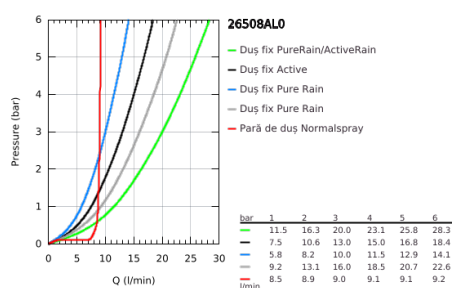

26 508 AL0 EUPHORIA SMARTCONTROL SYSTEM 310 CUBE SISTEM DUȘ CU TERMOSTAT PENTRU MONTARE PE PERETE

DESCRIEREA PRODUSULUI

- Colour: brushed hard graphite
- compus din:
 - braț de duș orizontal de 450 mm
 - suport superior cu ajustare variabilă pentru adaptare minimă la găurile de fixare existente
 - baterie cu termostat SmartControl aparentă
 - permite selectarea între:
 - duș fix Rainshower SmartActive 310 Cube
 - tipuri de jet: GROHE PureRain, ActiveRain
 - maximum flow rate (at 3 bar): 20 l/min
 - hand shower Euphoria Cube Stick
 - maximum flow rate (at 3 bar): 16 l/min
 - ajustabil în înălțime cu element culisant
 - furtun de duș Silverflex 1.750 mm 1/2" x 1/2" (28 388 000)
 - pulverizare perfectă cu tehnologia GROHE DreamSpray
 - fără risc de opărire cu GROHE CoolTouch
 - GROHE TurboStat cartuș compact cu termoelement din ceară
 - GROHE ProGrip - with knurled structure
 - finisaj GROHE LongLife
 - cu oprire de siguranță la 38°C GROHE SafeStop
 - limitare opțională de temperatură la 43°C GROHE SafeStop Plus inclusă
 - GROHE SmartControl - buton pentru comanda ON-OFF, ajustarea debitului prin rotire, de la GROHE EcoJoy la volum complet
 - etajeră de duș GROHE EasyReach integrată
 - sistem anti-calcar GROHE SpeedClean
 - Inner WaterGuide pentru o durabilitate crescută în utilizare
 - funcția TwistStop pentru prevenirea răsucirii furtunului
- compatibil cu boilere de la 18 kW/h
- debit minim 5 l/min.