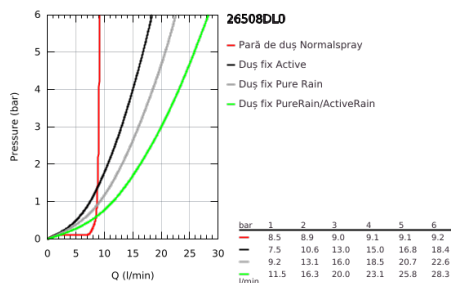

### DESCRIEREA PRODUSULUI

- Colour: brushed warm sunset
- compus din:
  - braț de duș orizontal de 450 mm
  - suport superior cu ajustare variabilă pentru adaptare minimă la găurile de fixare existente
  - baterie cu termostat SmartControl aparentă
  - permite selectarea între:
    - duș fix Rainshower SmartActive 310 Cube
    - tipuri de jet: GROHE PureRain, ActiveRain
  - maximum flow rate (at 3 bar): 20 l/min
  - hand shower Euphoria Cube Stick
  - maximum flow rate (at 3 bar): 16 l/min
  - ajustabil în înălțime cu element culisant
  - furtun de duș Silverflex 1.750 mm 1/2" x 1/2" (28 388 000)
  - pulverizare perfectă cu tehnologia GROHE DreamSpray
  - fără risc de opărire cu GROHE CoolTouch
  - GROHE TurboStat cartuş compactcu termoelement din ceară
  - GROHE ProGrip - with knurled structure
  - finisaj GROHE LongLife
  - cu oprire de siguranță la 38°C GROHE SafeStop
  - limitare opțională de temperatură la 43°C GROHE SafeStop Plus inclusă
  - GROHE SmartControl - buton pentru comanda ON-OFF,ajustarea debitului prin rotire, de la GROHE EcoJoy la volum complet
  - etajeră de duș GROHE EasyReach integrată
  - sistem anti-calcar GROHE SpeedClean
  - Inner WaterGuide pentru o durabilitate crescută în utilizare
  - funcția TwistStop pentru prevenirea răsucirii furtunului
- compatibil cu boilere de la 18 kW/h
- debit minim 5 l/min.