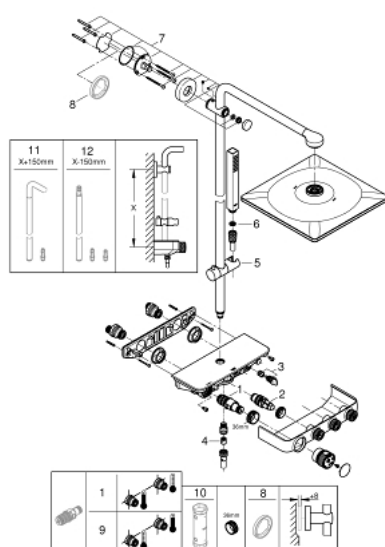

26 508 GN0 EUPHORIA SMARTCONTROL SYSTEM 310 CUBE SISTEM DUȘ CU TERMOSTAT PENTRU MONTARE PE PERETE

PIESE DE SCHIMB , septembrie 2018 – now

- 1: Cartuș termostatic compact 1/2" (Spare part-nr. 47439000)
- 2: Cartuș (Spare part-nr. 48297000)
- 3: Ventil de reținere (Spare part-nr. 49069000)
- 4: Ventil de reținere (Spare part-nr. 08565000)
- 5: Piesă glisantă (Spare part-nr. 48177GN0)
- 6: Filtru impuritati (Spare part-nr. 0700200M)
- 7: Suport pentru bară de duș (Spare part-nr. 48279GN0)
- 9: GROHE TurboStat cartridge 1/2" (Spare part-nr. 47175000)*
- 10: Cheie tubulară (Spare part-nr. 49059000)*