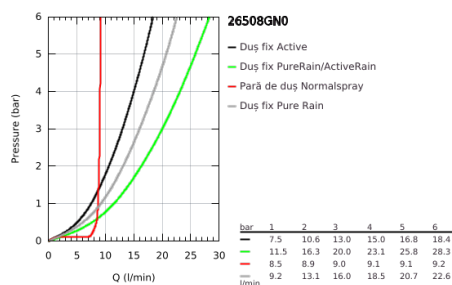

26 508 GN0 EUPHORIA SMARTCONTROL SYSTEM 310 CUBE SISTEM DUȘ CU TERMOSTAT PENTRU MONTARE PE PERETE

DESCRIEREA PRODUSULUI

- Colour: brushed cool sunrise
- compus din:
 - braț de duș orizontal de 450 mm
 - suport superior cu ajustare variabilă pentru adaptare minimă la găurile de fixare existente
- baterie cu termostat SmartControl aparentă
- permite selectarea între:
 - duș fix Rainshower SmartActive 310 Cube
 - tipuri de jet: GROHE PureRain, ActiveRain
- maximum flow rate (at 3 bar): 20 l/min
- hand shower Euphoria Cube Stick
- maximum flow rate (at 3 bar): 16 l/min
- ajustabil în înălțime cu element culisant
- furtun de duș Silverflex 1.750 mm 1/2" x 1/2" (28 388 000)
- pulverizare perfectă cu tehnologia GROHE DreamSpray
- fără risc de opărire cu GROHE CoolTouch
- GROHE TurboStat cartuș compact cu termoelement din ceară
- GROHE ProGrip - with knurled structure
- finisaj GROHE LongLife
- cu oprire de siguranță la 38°C GROHE SafeStop
- limitare opțională de temperatură la 43°C GROHE SafeStop Plus inclusă
- GROHE SmartControl - buton pentru comanda ON-OFF, ajustarea debitului prin rotire, de la GROHE EcoJoy la volum complet
- etajeră de duș GROHE EasyReach integrată
- sistem anti-calcar GROHE SpeedClean
- Inner WaterGuide pentru o durabilitate crescută în utilizare
- funcția TwistStop pentru prevenirea răsucirii furtunului
- compatibil cu boilere de la 18 kW/h
- debit minim 5 l/min.