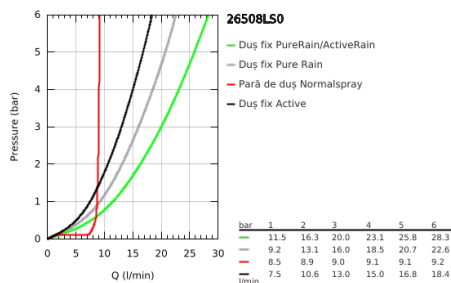

26 508 LS0 EUPHORIA SMARTCONTROL SYSTEM 310 CUBE SISTEM DUȘ CU TERMOSTAT PENTRU MONTARE PE PERETE

DESCRIEREA PRODUSULUI

- Colour: moon white/chrome
- compus din:
 - braț de duș orizontal de 450 mm
 - suport superior cu ajustare variabilă pentru adaptare minimă la găurile de fixare existente
 - baterie cu termostat SmartControl aparentă
 - permite selectarea între:
 - duș fix Rainshower SmartActive 310 Cube, placă de pulverizare moon white
 - tipuri de jet: GROHE PureRain, ActiveRain
 - maximum flow rate (at 3 bar): 20 l/min
 - pară de duș Euphoria Cube Stick (27 698)
 - maximum flow rate (at 3 bar): 16 l/min
 - ajustabil în înălțime cu element culisant
 - furtun de duș Silverflex 1.750 mm 1/2" x 1/2" (28 388 000)
 - pulverizare perfectă cu tehnologia GROHE DreamSpray
 - suprafață GROHE LongLife
 - fără risc de opărire cu GROHE CoolTouch
 - GROHE TurboStat cartuș compactcu termoelement din ceară
 - GROHE ProGrip - with knurled structure
 - cu oprire de siguranță la 38°C GROHE SafeStop
 - limitare opțională de temperatură la 43°C GROHE SafeStop Plus inclusă
 - GROHE SmartControl - buton pentru comanda ON-OFF,ajustarea debitului prin rotire, de la GROHE EcoJoy la volum complet
 - etajeră de duș GROHE EasyReach integrată
 - sistem anti-calcar GROHE SpeedClean
 - Inner WaterGuide pentru o durabilitate crescută în utilizare
 - funcția TwistStop pentru prevenirea răsucirii furtunului
 - compatibil cu boilere de la 18 kW/h
 - debit minim 5 l/min.