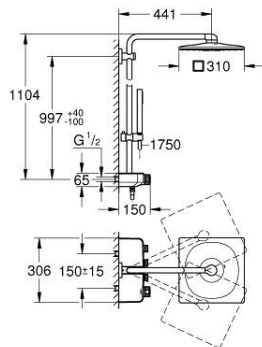

26 508 LS0 EUPHORIA SMARTCONTROL SYSTEM 310 CUBE SISTEM DUȘ CU TERMOSTAT PENTRU MONTARE PE PERETE

DESCRIEREA PRODUSULUI

- Colour: moon white/chrome
- compus din:
  - braț de duș orizontal de 450 mm
  - suport superior cu ajustare variabilă pentru adaptare minimă la găurile de fixare existente
  - baterie cu termostat SmartControl aparentă
  - permite selectarea între:
    - duș fix Rainshower SmartActive 310 Cube, placă de pulverizare moon white
    - tipuri de jet: GROHE PureRain, ActiveRain
  - maximum flow rate (at 3 bar): 20 l/min
  - pară de duș Euphoria Cube Stick (27 698)
    - maximum flow rate (at 3 bar): 16 l/min
    - ajustabil în înălțime cu element culisant
  - furtun de duș Silverflex 1.750 mm 1/2" x 1/2" (28 388 000)
  - pulverizare perfectă cu tehnologia GROHE DreamSpray
  - suprafață GROHE LongLife
  - fără risc de opărire cu GROHE CoolTouch
  - GROHE TurboStat cartuș compactcu termoelement din ceară
  - GROHE ProGrip - with knurled structure
  - cu oprire de siguranță la 38°C GROHE SafeStop
  - limitare opțională de temperatură la 43°C GROHE SafeStop Plus inclusă
  - GROHE SmartControl - buton pentru comanda ON-OFF,ajustarea debitului prin rotire, de la GROHE EcoJoy la volum complet
  - etajeră de duș GROHE EasyReach integrată
  - sistem anti-calcar GROHE SpeedClean
  - Inner WaterGuide pentru o durabilitate crescută în utilizare
  - funcția TwistStop pentru prevenirea răsucirii furtunului
  - compatibil cu boilere de la 18 kW/h
  - debit minim 5 l/min.