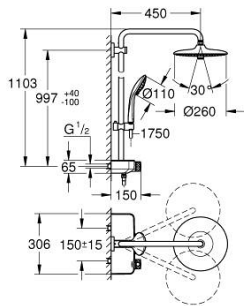

26 509 000 EUPHORIA SMARTCONTROL SYSTEM 260 SISTEM DUȘ CU TERMOSTAT PENTRU MONTARE PE PERETE

DESCRIEREA PRODUSULUI

- Colour: cromat
- compus din:
- braț de duș orizontal de 450 mm
- suport superior cu ajustare variabilă pentru adaptare minimă la găurile de fixare existente
- baterie cu termostat SmartControl aparentă
- permite selectarea între:
- duș fix Euphoria 260 (26 455)
- tipuri de jet: Rain, SmartRain, Jet
- maximum flow rate (at 3 bar): 16 l/min
- cu racord cu bilă
- unghi de rotație de $\pm 15^\circ$
- pară de duș Euphoria 110 Massage, suprafață de pulverizare albă (27 221 001)
- tipuri de jet: Rain, SmartRain, Massage
- maximum flow rate (at 3 bar): 15 l/min
- ajustabil în înălțime cu element culisant
- furtun de duș Silverflex 1.750 mm 1/2" x 1/2" (28 388 000)
- pulverizare perfectă cu tehnologia GROHE DreamSpray
- suprafață GROHE LongLife
- fără risc de opărire cu GROHE CoolTouch
- GROHE TurboStat cartuș compact cu termoelement din ceară
- GROHE ProGrip - with knurled structure
- cu oprire de siguranță la 38°C GROHE SafeStop
- limitare opțională de temperatură la 43°C GROHE SafeStop Plus inclusă
- GROHE SmartControl - buton pentru comanda ON-OFF, ajustarea debitului prin rotire, de la GROHE EcoJoy la volum complet
- etajeră de duș GROHE EasyReach integrată
- sistem anti-calcar GROHE SpeedClean
- Inner WaterGuide pentru o durabilitate crescută în utilizare
- funcția TwistStop pentru prevenirea răsucirii furtunului
- compatibil cu boilere de la 18 kW/h
- debit minim 5 l/min.