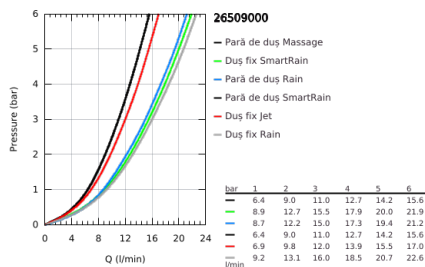

26 509 000 EUPHORIA SMARTCONTROL SYSTEM 260 SISTEM DUȘ CU TERMOSTAT PENTRU MONTARE PE PERETE

DESCRIEREA PRODUSULUI

- Colour: cromat
- compus din:
- braț de duș orizontal de 450 mm
- suport superior cu ajustare variabilă pentru adaptare minimă la găurile de fixare existente
- baterie cu termostat SmartControl aparentă
- permite selectarea între:
- duș fix Euphoria 260 (26 455)
- tipuri de jet: Rain, SmartRain, Jet
- maximum flow rate (at 3 bar): 16 l/min
- cu racord cu bilă
- unghi de rotație de $\pm 15^\circ$
- pară de duș Euphoria 110 Massage, suprafață de pulverizare albă (27 221 001)
- tipuri de jet: Rain, SmartRain, Massage
- maximum flow rate (at 3 bar): 15 l/min
- ajustabil în înălțime cu element culisant
- furtun de duș Silverflex 1.750 mm 1/2" x 1/2" (28 388 000)
- pulverizare perfectă cu tehnologia GROHE DreamSpray
- suprafață GROHE LongLife
- fără risc de opărire cu GROHE CoolTouch
- GROHE TurboStat cartuș compact cu termoelement din ceară
- GROHE ProGrip - with knurled structure
- cu oprire de siguranță la 38°C GROHE SafeStop
- limitare opțională de temperatură la 43°C GROHE SafeStop Plus inclusă
- GROHE SmartControl - buton pentru comanda ON-OFF, ajustarea debitului prin rotire, de la GROHE EcoJoy la volum complet
- etajeră de duș GROHE EasyReach integrată
- sistem anti-calcar GROHE SpeedClean
- Inner WaterGuide pentru o durabilitate crescută în utilizare
- funcția TwistStop pentru prevenirea răsucirii furtunului
- compatibil cu boilere de la 18 kW/h
- debit minim 5 l/min.