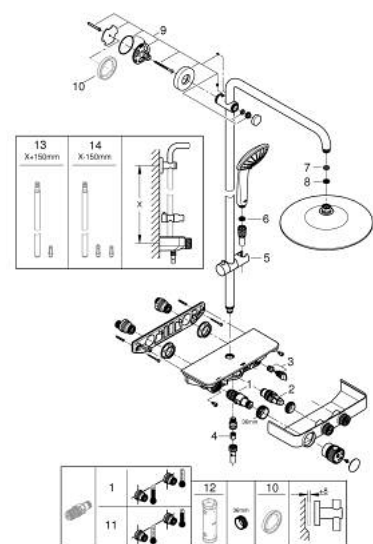

26 509 000 EUPHORIA SMARTCONTROL SYSTEM 260 SISTEM DUȘ CU TERMOSTAT PENTRU MONTARE PE PERETE

PIESE DE SCHIMB , februarie 2019 – martie 2021

- 1: Cartuș termostatic compact 1/2" (Spare part-nr. 47439000)
 - 2: Cartuș (Spare part-nr. 48297000)
 - 3: Ventil de reținere (Spare part-nr. 49069000)
 - 4: Ventil de reținere (Spare part-nr. 08565000)
 - 5: Piesă glisantă (Spare part-nr. 48177000)
 - 6: Filtru impuritati (Spare part-nr. 0700200M)
 - 7: Fibra de etanșare cu diametrul de Ø18,5 x Ø12 x 2 (Spare part-nr. 0138900M)
 - 8: Filtru impuritati (Spare part-nr. 48007000)
 - 9: Suport pentru bară de duș (Spare part-nr. 48279000)
 - 10: Suport de echilibrare (Spare part-nr. 27180000)*
 - 11: GROHE TurboStat cartridge 1/2" (Spare part-nr. 47175000)*
 - 12: Cheie tubulară (Spare part-nr. 49059000)*
 - 13: Țeavă de duș pentru instalare retrofit (Spare part-nr. 48499000)*
 - 14: Țeavă de duș pentru instalare retrofit (Spare part-nr. 48498000)*
- * Optional accessories