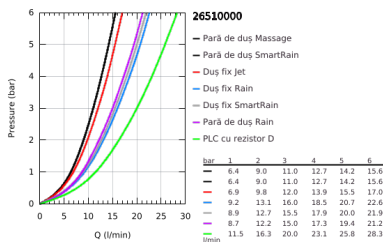

### DESCRIEREA PRODUSULUI (1/2)

- Colour: cromat
- compus din:
- braț de duș 450 mm orizontal rotativ
- suport superior cu ajustare variabilă pentru adaptare minimă la găurile de fixare existente
- baterie cadă cu termostat SmartControl aparentă
- permite selectarea între:
- duș fix Euphoria 260 (26 455)
- tipuri de jet: Rain, SmartRain, Jet
- maximum flow rate (at 3 bar): 20 l/min
- cu racord cu bilă
- unghi de rotație de  $\pm 15^\circ$
- racord cadă
- pară de duș Euphoria 110 Massage, suprafață de pulverizare albă (27 221 001)
- tipuri de jet: Rain, SmartRain, Massage
- maximum flow rate (at 3 bar): 16 l/min
- ajustabil în înălțime cu element culisant
- furtun de duș Silverflex 1.750 mm 1/2" x 1/2" (28 388 000)
- pulverizare perfectă cu tehnologia GROHE DreamSpray
- suprafață GROHE LongLife
- fără risc de opărire cu GROHE CoolTouch
- GROHE TurboStat cartuș compact cu termoelement din ceară
- GROHE ProGrip - with knurled structure
- cu oprire de siguranță la 38°C GROHE SafeStop
- limitare opțională de temperatură la 43°C GROHE SafeStop Plus inclusă
- GROHE SmartControl - buton pentru comanda ON-OFF, ajustarea debitului prin rotire, de la GROHE EcoJoy la volum complet
- etajeră de duș GROHE EasyReach integrată
- sistem anti-calcar GROHE SpeedClean
- Inner WaterGuide pentru o durabilitate crescută în utilizare
- funcția TwistStop pentru prevenirea răsucirii furtunului
- compatibil cu boilere de la 18 kW/h

Pure Freude  
an Wasser

**26 510 000 EUPHORIA SMARTCONTROL SYSTEM 260 SISTEM DUȘ CU TERMOSTAT  
PENTRU CADĂ PENTRU MONTARE PE PERETE**

**DESCRIEREA PRODUSULUI (2/2)**

- debit minim 5 l/min.