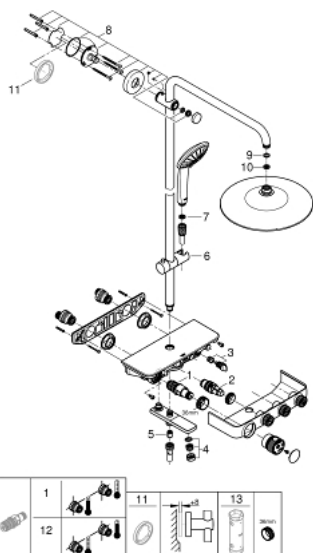

### PIESE DE SCHIMB , mai 2017 – now

- 1: Cartuș termostatic compact 1/2" (Spare part-nr. 47439000)
- 2: Cartuș (Spare part-nr. 48297000)
- 3: Ventil de reținere (Spare part-nr. 49069000)
- 4: Aerator (Spare part-nr. 13941000)
- 5: Ventil de reținere (Spare part-nr. 08565000)
- 6: Piesă glisantă (Spare part-nr. 48177000)
- 7: Filtru impuritati (Spare part-nr. 0700200M)
- 8: Suport pentru bară de duș (Spare part-nr. 48279000)
- 9: Fibra de etanșare cu diametrul de Ø18,5 x Ø12 x 2 (Spare part-nr. 0138900M)
- 10: Filtru impuritati (Spare part-nr. 48007000)
- 11: Suport de echilibrare (Spare part-nr. 27180000)\*
- 12: GROHE TurboStat cartridge 1/2" (Spare part-nr. 47175000)\*
- 13: Cheie tubulară (Spare part-nr. 49059000)\*