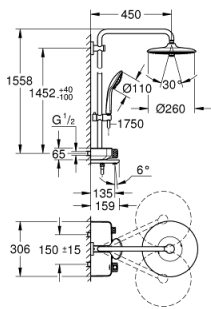

### DESCRIEREA PRODUSULUI (1/2)

- Colour: cromat
- compus din:
- braț de duș 450 mm orizontal rotativ
- suport superior cu ajustare variabilă pentru adaptare minimă la găurile de fixare existente
- baterie cadă cu termostat SmartControl aparentă
- permite selectarea între:
- duș fix Euphoria 260 (26 455)
- tipuri de jet: Rain, SmartRain, Jet
- maximum flow rate (at 3 bar): 20 l/min
- cu racord cu bilă
- unghi de rotație de  $\pm 15^\circ$
- racord cadă
- pară de duș Euphoria 110 Massage, suprafață de pulverizare albă (27 221 001)
- tipuri de jet: Rain, SmartRain, Massage
- maximum flow rate (at 3 bar): 16 l/min
- ajustabil în înălțime cu element culisant
- furtun de duș Silverflex 1.750 mm 1/2" x 1/2" (28 388 000)
- pulverizare perfectă cu tehnologia GROHE DreamSpray
- suprafață GROHE LongLife
- fără risc de opărire cu GROHE CoolTouch
- GROHE TurboStat cartuș compact cu termoelement din ceară
- GROHE ProGrip - with knurled structure
- cu oprire de siguranță la 38°C GROHE SafeStop
- limitare opțională de temperatură la 43°C GROHE SafeStop Plus inclusă
- GROHE SmartControl - buton pentru comanda ON-OFF, ajustarea debitului prin rotire, de la GROHE EcoJoy la volum complet
- etajeră de duș GROHE EasyReach integrată
- sistem anti-calcar GROHE SpeedClean
- Inner WaterGuide pentru o durabilitate crescută în utilizare
- funcția TwistStop pentru prevenirea răsucirii furtunului
- compatibil cu boilere de la 18 kW/h