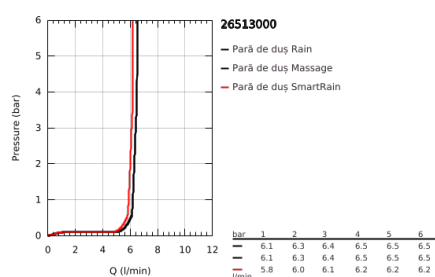

26 513 000 EUPHORIA 110 MASSAGE PARĂ DE DUȘ CU 3 PULVERIZĂRI

DESCRIEREA PRODUSULUI

- Colour: cromat
- suprafață pulverizare cu Ø 110 mm
- tipuri de jet: Rain, Massage, SmartRain
- maximum flow rate (at 3 bar): 6.4 l/min
- pulverizare perfectă cu tehnologia GROHE DreamSpray
- GROHE SprayDimmer (reducerea treptată a debitului)
- suprafață GROHE LongLife
- suprafață de pulverizare albă
- sistem anti-calcar GROHE SpeedClean
- Inner WaterGuide pentru o durabilitate crescută în utilizare
- sistem universal de montare compatibil cu furtunurile de duș standard
- compatibil cu boilere
- presiunea minimă recomandată 1.0 bar

26 513 000 **EUPHORIA 110 MASSAGE PARĂ DE DUȘ CU 3 PULVERIZĂRI**

PIESE DE SCHIMB, mai 2017 – now

1: Filtru impuritati (Spare part-nr. 0700200M)