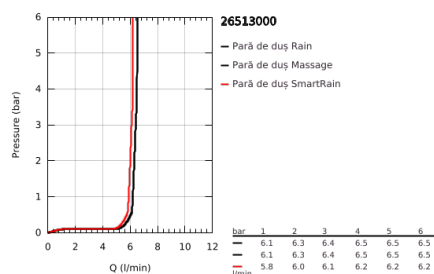

26 513 000 EUPHORIA 110 MASSAGE PARĂ DE DUȘ CU 3 PULVERIZĂRI

DESCRIEREA PRODUSULUI

- Colour: cromat
- suprafață pulverizare cu Ø 110 mm
- tipuri de jet: Rain, Massage, SmartRain
- maximum flow rate (at 3 bar): 6.4 l/min
- GROHE EcoJoy tehnologie pentru reducerea consumului de apă
- pulverizare perfectă cu tehnologia GROHE DreamSpray
- GROHE SprayDimmer (reducerea treptată a debitului)
- suprafață GROHE LongLife
- suprafață de pulverizare albă
- sistem anti-calcar GROHE SpeedClean
- Inner WaterGuide pentru o durabilitate crescută în utilizare
- sistem universal de montare compatibil cu furtunurile de duș standard
- compatibil cu boilere
- presiunea minimă recomandată 1.0 bar

26 513 000 **EUPHORIA 110 MASSAGE PARĂ DE DUȘ CU 3 PULVERIZĂRI**

PIESE DE SCHIMB, mai 2017 – now

1: Filtru impuritati (Spare part-nr. 0700200M)