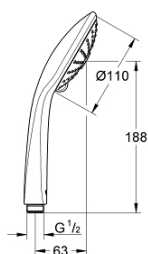

26 513 000 EUPHORIA 110 MASSAGE PARĂ DE DUȘ CU 3 PULVERIZĂRI

DESCRIEREA PRODUSULUI

- Colour: cromat
- suprafață pulverizare cu Ø 110 mm
- tipuri de jet: Rain, Massage, SmartRain
- maximum flow rate (at 3 bar): 6.4 l/min
- pulverizare perfectă cu tehnologia GROHE DreamSpray
- GROHE SprayDimmer (reducerea treptată a debitului)
- suprafață GROHE LongLife
- suprafață de pulverizare albă
- sistem anti-calcar GROHE SpeedClean
- Inner WaterGuide pentru o durabilitate crescută în utilizare
- sistem universal de montare compatibil cu furtunurile de duș standard
- compatibil cu boilere
- presiunea minimă recomandată 1.0 bar

26 513 000 **EUPHORIA 110 MASSAGE PARĂ DE DUȘ CU 3 PULVERIZĂRI**

PIESE DE SCHIMB, mai 2017 – now

1: Filtru impuritati (Spare part-nr. 0700200M)