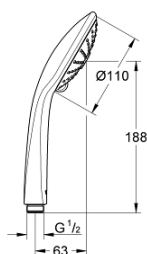

26 513 000 EUPHORIA 110 MASSAGE PARĂ DE DUȘ CU 3 PULVERIZĂRI

DESCRIEREA PRODUSULUI

- Colour: cromat
- suprafață pulverizare cu Ø 110 mm
- tipuri de jet: Rain, Massage, SmartRain
- maximum flow rate (at 3 bar): 6.4 l/min
- GROHE EcoJoy tehnologie pentru reducerea consumului de apă
- pulverizare perfectă cu tehnologia GROHE DreamSpray
- GROHE SprayDimmer (reducerea treptată a debitului)
- suprafață GROHE LongLife
- suprafață de pulverizare albă
- sistem anti-calcar GROHE SpeedClean
- Inner WaterGuide pentru o durabilitate crescută în utilizare
- sistem universal de montare compatibil cu furtunurile de duș standard
- compatibil cu boilere
- presiunea minimă recomandată 1.0 bar

26 513 000 **EUPHORIA 110 MASSAGE PARĂ DE DUȘ CU 3 PULVERIZĂRI**

PIESE DE SCHIMB, mai 2017 – now

1: Filtru impuritati (Spare part-nr. 0700200M)