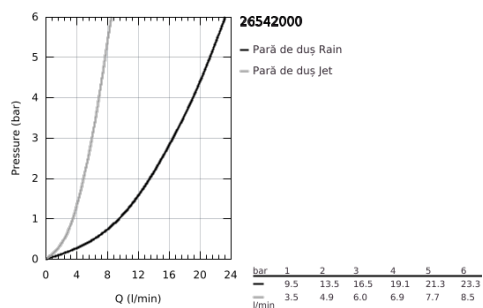

### DESCRIEREA PRODUSULUI

- Colour: cromat
- tipuri de jet: Rain, Jet
- maximum flow rate (at 3 bar): 16.5 l/min
- pulverizare perfectă cu tehnologia GROHE DreamSpray
- suprafață GROHE LongLife
- sistem anti-calcar GROHE SpeedClean
- Inner WaterGuide pentru o durabilitate crescută în utilizare
- protecție de silicon Shockproof ce previne deteriorarea cauzată de căderea dușului
- compatibil cu boilere
- sistem universal de montare compatibil cu furtunurile de duș standard
- presiunea minimă recomandată 1.0 bar
- ambalaj în 5 culori