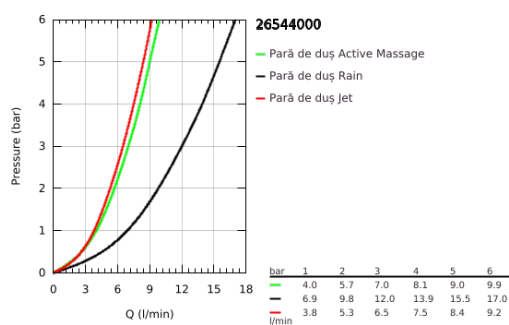

26 544 000 RAINSHOWER SMARTACTIVE 130 PARĂ DE DUȘ CU 3 PULVERIZĂRI

DESCRIEREA PRODUSULUI

- Colour: cromat
- spray plate chrome
- spray patterns: Rain, Jet, ActiveMassage
- maximum flow rate (at 3 bar): 12 l/min
- pulverizare perfectă cu tehnologia GROHE DreamSpray
- GROHE SmartTip showering spray selection via push of a ring
- suprafață GROHE LongLife
- sistem anti-calcar GROHE SpeedClean
- Inner WaterGuide pentru o durabilitate crescută în utilizare
- sistem universal de montare compatibil cu furtunurile de duș standard
- compatibil cu boilere

26 544 000 **RAINSHOWER SMARTACTIVE 130 PARĂ DE DUȘ CU 3 PULVERIZĂRI**

PIESE DE SCHIMB , decembrie 2017 – now

1: Filtru impuritati (Spare part-nr. 0700200M)