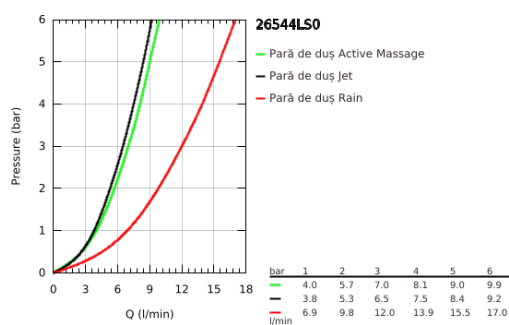

26 544 LS0 RAINSHOWER SMARTACTIVE 130 PARĂ DE DUȘ CU 3 PULVERIZĂRI

DESCRIEREA PRODUSULUI

- Colour: moon white
- spray plate moon white
- spray patterns: Rain, Jet, ActiveMassage
- maximum flow rate (at 3 bar): 12 l/min
- pulverizare perfectă cu tehnologia GROHE DreamSpray
- GROHE SmartTip showering spray selection via push of a ring
- finisaj GROHE LongLife
- sistem anti-calcar GROHE SpeedClean
- Inner WaterGuide pentru o durabilitate crescută în utilizare
- sistem universal de montare compatibil cu furtunurile de duș standard
- compatibil cu boilere
- presiunea minimă recomandată 1.0 bar

26 544 LS0 RAINSHOWER SMARTACTIVE 130 PARĂ DE DUȘ CU 3 PULVERIZĂRI

PIESE DE SCHIMB , decembrie 2017 – now

1: Filtru impuritati (Spare part-nr. 0700200M)