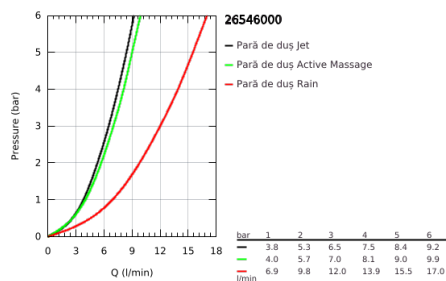

### DESCRIEREA PRODUSULUI

- Colour: cromat
- compus din:
- pară de duș Rainshower SmartActive 130 (26 544)
- maximum flow rate (at 3 bar): 12 l/min
- shower rail 600 mm
- cu suporturi metalice de perete
- furtun de duș Silverflex 1.750 mm 1/2" x 1/2" (28 388 000)
- polița GROHE EasyReach
- pulverizare perfectă cu tehnologia GROHE DreamSpray
- suprafață GROHE LongLife
- GROHE FastFixation Plus distanță reglabilă între suporturile de fixare pentru adaptarea la găurile de foraj existente
- GROHE TileFix adjustable depth on upper and lower bracket
- sistem anti-calcar GROHE SpeedClean
- Inner WaterGuide pentru o durabilitate crescută în utilizare
- funcția TwistStop pentru prevenirea răsucirii furtunului
- compatibil cu boilere