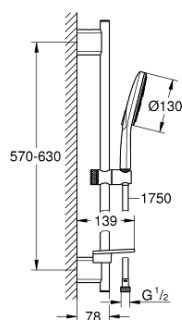

### DESCRIEREA PRODUSULUI

- Colour: cromat
- compus din:
- pară de duș Rainshower SmartActive 130 (26 544)
- maximum flow rate (at 3 bar): 12 l/min
- shower rail 600 mm
- cu suporturi metalice de perete
- furtun de duș Silverflex 1.750 mm 1/2" x 1/2" (28 388 000)
- polița GROHE EasyReach
- pulverizare perfectă cu tehnologia GROHE DreamSpray
- suprafață GROHE LongLife
- GROHE FastFixation Plus distanță reglabilă între suporturile de fixare pentru adaptarea la găurile de foraj existente
- GROHE TileFix adjustable depth on upper and lower bracket
- sistem anti-calcar GROHE SpeedClean
- Inner WaterGuide pentru o durabilitate crescută în utilizare
- funcția TwistStop pentru prevenirea răsucirii furtunului
- compatibil cu boilere