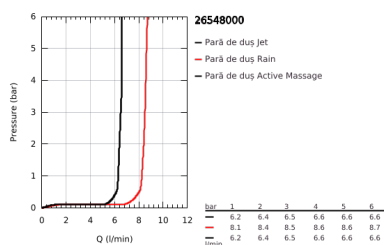

26 548 000 RAINSHOWER SMARTACTIVE 130 SET DUȘ CU 3 PULVERIZĂRI, CU BARĂ

DESCRIEREA PRODUSULUI

- Colour: cromat
- compus din:
- pară de duș Rainshower SmartActive 130 (26 574)
- maximum flow rate (at 3 bar): 8.5 l/min
- shower rail 900 mm
- cu suporturi metalice de perete
- furtun de duș Silverflex 1.750 mm 1/2" x 1/2" (28 388 000)
- polița GROHE EasyReach
- pulverizare perfectă cu tehnologia GROHE DreamSpray
- suprafață GROHE LongLife
- FastFixation Plus distanță reglabilă între suporturile de fixare pentru adaptarea la găurile de foraj existente
- GROHE TileFix adjustable depth on upper and lower bracket
- sistem anti-calcar GROHE SpeedClean
- Inner WaterGuide pentru o durabilitate crescută în utilizare
- funcția TwistStop pentru prevenirea răsucirii furtunului
- compatibil cu boilere
- presiunea minimă recomandată 1.0 bar

26 548 000 RAINSHOWER SMARTACTIVE 130 SET DUȘ CU 3 PULVERIZĂRI, CU BARĂ

PIESE DE SCHIMB , decembrie 2017 – now

- 1: Suport pentru bară de duș (Spare part-nr. 48425000)
- 2: Piesă glisantă (Spare part-nr. 48424000)
- 3: Savonieră (Spare part-nr. 48426000)
- 4: Filtru impuritati (Spare part-nr. 0700200M)