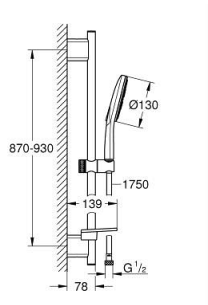

26 548 000 RAINSHOWER SMARTACTIVE 130 SET DUȘ CU 3 PULVERIZĂRI, CU BARĂ

DESCRIEREA PRODUSULUI

- Colour: cromat
- compus din:
- pară de duș Rainshower SmartActive 130 (26 574)
- maximum flow rate (at 3 bar): 8.5 l/min
- shower rail 900 mm
- cu suporturi metalice de perete
- furtun de duș Silverflex 1.750 mm 1/2" x 1/2" (28 388 000)
- polița GROHE EasyReach
- pulverizare perfectă cu tehnologia GROHE DreamSpray
- suprafață GROHE LongLife
- FastFixation Plus distanță reglabilă între suporturile de fixare pentru adaptarea la găurile de foraj existente
- GROHE TileFix adjustable depth on upper and lower bracket
- sistem anti-calcar GROHE SpeedClean
- Inner WaterGuide pentru o durabilitate crescută în utilizare
- funcția TwistStop pentru prevenirea răsucirii furtunului
- compatibil cu boilere
- presiunea minimă recomandată 1.0 bar

26 548 000 RAINSHOWER SMARTACTIVE 130 SET DUȘ CU 3 PULVERIZĂRI, CU BARĂ

PIESE DE SCHIMB , decembrie 2017 – now

- 1: Suport pentru bară de duș (Spare part-nr. 48425000)
- 2: Piesă glisantă (Spare part-nr. 48424000)
- 3: Savonieră (Spare part-nr. 48426000)
- 4: Filtru impuritati (Spare part-nr. 0700200M)