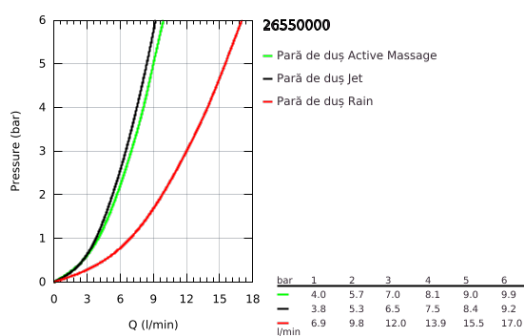

26 550 000 RAINSHOWER SMARTACTIVE 130 CUBE PARĂ DE DUȘ CU 3 PULVERIZĂRI

DESCRIEREA PRODUSULUI

- Colour: cromat
- spray plate chrome
- spray patterns: Rain, Jet, ActiveMassage
- maximum flow rate (at 3 bar): 12 l/min
- pulverizare perfectă cu tehnologia GROHE DreamSpray
- GROHE SmartTip showering spray selection via push of a ring
- suprafață GROHE LongLife
- sistem anti-calcar GROHE SpeedClean
- Inner WaterGuide pentru o durabilitate crescută în utilizare
- sistem universal de montare compatibil cu furtunurile de duș standard
- compatibil cu boilere

26 550 000 **RAINSHOWER SMARTACTIVE 130 CUBE PARĂ DE DUȘ CU 3 PULVERIZĂRI**

PIESE DE SCHIMB , decembrie 2017 – now

1: Filtru impuritati (Spare part-nr. 0700200M)