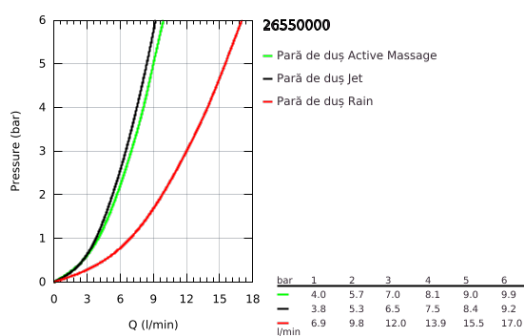

## 26 550 000 RAINSHOWER SMARTACTIVE 130 CUBE PARĂ DE DUȘ CU 3 PULVERIZĂRI

### DESCRIEREA PRODUSULUI

- Colour: cromat
- spray plate chrome
- spray patterns: Rain, Jet, ActiveMassage
- maximum flow rate (at 3 bar): 12 l/min
- pulverizare perfectă cu tehnologia GROHE DreamSpray
- GROHE SmartTip showering spray selection via push of a ring
- suprafață GROHE LongLife
- sistem anti-calcar GROHE SpeedClean
- Inner WaterGuide pentru o durabilitate crescută în utilizare
- sistem universal de montare compatibil cu furtunurile de duș standard
- compatibil cu boilere