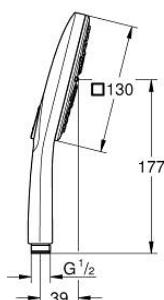

### DESCRIEREA PRODUSULUI

- Colour: cromat
- spray plate chrome
- spray patterns: Rain, Jet, ActiveMassage
- maximum flow rate (at 3 bar): 12 l/min
- pulverizare perfectă cu tehnologia GROHE DreamSpray
- GROHE SmartTip showering spray selection via push of a ring
- suprafață GROHE LongLife
- sistem anti-calcar GROHE SpeedClean
- Inner WaterGuide pentru o durabilitate crescută în utilizare
- sistem universal de montare compatibil cu furtunurile de duș standard
- compatibil cu boilere