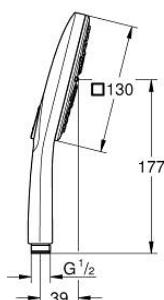

26 550 000 RAINSHOWER SMARTACTIVE 130 CUBE PARĂ DE DUȘ CU 3 PULVERIZĂRI

DESCRIEREA PRODUSULUI

- Colour: cromat
- spray plate chrome
- spray patterns: Rain, Jet, ActiveMassage
- maximum flow rate (at 3 bar): 12 l/min
- pulverizare perfectă cu tehnologia GROHE DreamSpray
- GROHE SmartTip showering spray selection via push of a ring
- suprafață GROHE LongLife
- sistem anti-calcar GROHE SpeedClean
- Inner WaterGuide pentru o durabilitate crescută în utilizare
- sistem universal de montare compatibil cu furtunurile de duș standard
- compatibil cu boilere

26 550 000 **RAINSHOWER SMARTACTIVE 130 CUBE PARĂ DE DUȘ CU 3 PULVERIZĂRI**

PIESE DE SCHIMB , decembrie 2017 – now

1: Filtru impuritati (Spare part-nr. 0700200M)