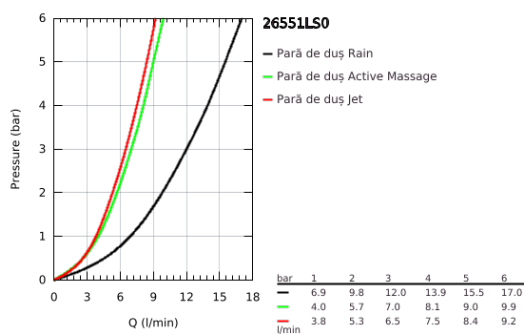

26 551 LS0 RAINSHOWER SMARTACTIVE 130 CUBE PARĂ DE DUȘ CU 3 PULVERIZĂRI

DESCRIEREA PRODUSULUI

- Colour: moon white
- spray plate moon white
- spray patterns: Rain, Jet, ActiveMassage
- maximum flow rate (at 3 bar): 12 l/min
- pulverizare perfectă cu tehnologia GROHE DreamSpray
- GROHE SmartTip showering spray selection via push of a ring
- finisaj GROHE LongLife
- sistem anti-calcar GROHE SpeedClean
- Inner WaterGuide pentru o durabilitate crescută în utilizare
- sistem universal de montare compatibil cu furtunurile de duș standard
- compatibil cu boilere
- presiunea minimă recomandată 1.0 bar

26 551 LS0 RAINSHOWER SMARTACTIVE 130 CUBE PARĂ DE DUȘ CU 3 PULVERIZĂRI

PIESE DE SCHIMB , decembrie 2017 – now

1: Filtru impuritati (Spare part-nr. 0700200M)