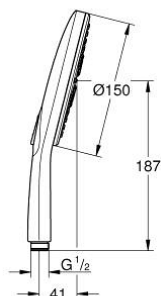

### DESCRIEREA PRODUSULUI

- Colour: cromat
- spray plate in corresponding colour
- spray patterns: Rain, Jet, ActiveMassage
- maximum flow rate (at 3 bar): 12 l/min
- pulverizare perfectă cu tehnologia GROHE DreamSpray
- GROHE SmartTip showering spray selection via push of a ring
- suprafață GROHE LongLife
- sistem anti-calcar GROHE SpeedClean
- Inner WaterGuide pentru o durabilitate crescută în utilizare
- sistem universal de montare compatibil cu furtunurile de duș standard
- compatibil cu boilere