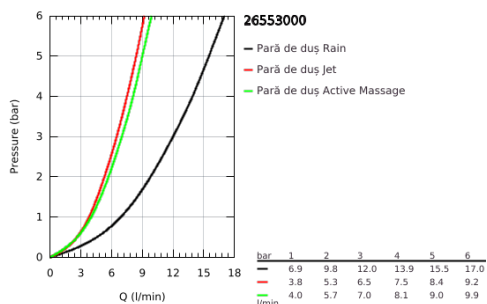

### DESCRIEREA PRODUSULUI

- Colour: cromat
- spray plate in corresponding colour
- spray patterns: Rain, Jet, ActiveMassage
- maximum flow rate (at 3 bar): 12 l/min
- pulverizare perfectă cu tehnologia GROHE DreamSpray
- GROHE SmartTip showering spray selection via push of a ring
- suprafață GROHE LongLife
- sistem anti-calcar GROHE SpeedClean
- Inner WaterGuide pentru o durabilitate crescută în utilizare
- sistem universal de montare compatibil cu furtunurile de duș standard
- compatibil cu boilere