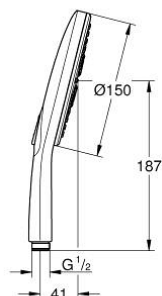

26 554 LS0 RAINSHOWER SMARTACTIVE 150 PARĂ DE DUȘ CU 3 PULVERIZĂRI

DESCRIEREA PRODUSULUI

- Colour: moon white
- spray plate moon white
- spray patterns: Rain, Jet, ActiveMassage
- maximum flow rate (at 3 bar): 8.5 l/min
- GROHE EcoJoy tehnologie pentru reducerea consumului de apă
- pulverizare perfectă cu tehnologia GROHE DreamSpray
- GROHE SmartTip showering spray selection via push of a ring
- finisaj GROHE LongLife
- sistem anti-calcar GROHE SpeedClean
- Inner WaterGuide pentru o durabilitate crescută în utilizare
- sistem universal de montare compatibil cu furtunurile de duș standard
- compatibil cu boilere
- presiunea minimă recomandată 1.0 bar

26 554 LS0 RAINSHOWER SMARTACTIVE 150 PARĂ DE DUȘ CU 3 PULVERIZĂRI

PIESE DE SCHIMB , decembrie 2017 – now

1: Filtru impuritati (Spare part-nr. 0700200M)