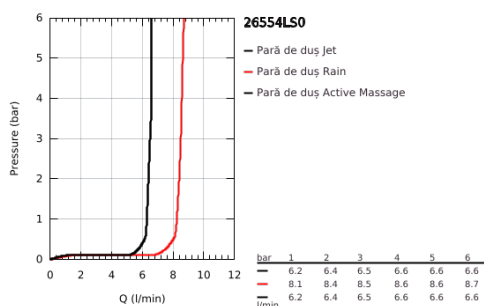

26 554 LS0 RAINSHOWER SMARTACTIVE 150 PARĂ DE DUȘ CU 3 PULVERIZĂRI

DESCRIEREA PRODUSULUI

- Colour: moon white
- spray plate moon white
- spray patterns: Rain, Jet, ActiveMassage
- maximum flow rate (at 3 bar): 8.5 l/min
- GROHE EcoJoy tehnologie pentru reducerea consumului de apă
- pulverizare perfectă cu tehnologia GROHE DreamSpray
- GROHE SmartTip showering spray selection via push of a ring
- finisaj GROHE LongLife
- sistem anti-calcar GROHE SpeedClean
- Inner WaterGuide pentru o durabilitate crescută în utilizare
- sistem universal de montare compatibil cu furtunurile de duș standard
- compatibil cu boilere
- presiunea minimă recomandată 1.0 bar

26 554 LS0 RAINSHOWER SMARTACTIVE 150 PARĂ DE DUȘ CU 3 PULVERIZĂRI

PIESE DE SCHIMB , decembrie 2017 – now

1: Filtru impuritati (Spare part-nr. 0700200M)