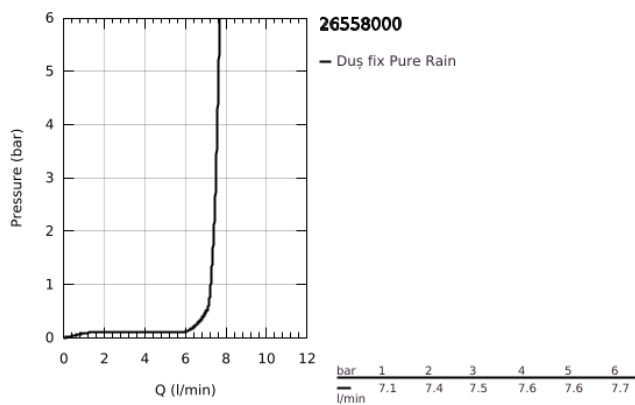

## 26 558 000 RAINSHOWER MONO 310 SET DE DUȘ FIX 422 MM, 1 PULVERIZARE

### DESCRIEREA PRODUSULUI

- Colour: cromat
- compus din:
  - duș fix Rainshower 310
  - GROHE PureRain
  - maximum flow rate (at 3 bar): 7.5 l/min
  - braț de duș de 422 mm (26 146 000)
  - pulverizare perfectă cu tehnologia GROHE DreamSpray
  - suprafață GROHE LongLife
  - sistem anti-calcar GROHE SpeedClean
  - Inner WaterGuide pentru o durabilitate crescută în utilizare
  - compatibil cu boilere

26 558 000 **RAINSHOWER MONO 310 SET DE DUȘ FIX 422 MM, 1 PULVERIZARE**

**PIESE DE SCHIMB** , ianuarie 2018 – now

1: Fibra de etanșare cu diametrul de Ø18,5 x Ø12 x 2 (Spare part-nr. 0138900M)

2: Filtru impuritati (Spare part-nr. 48007000)