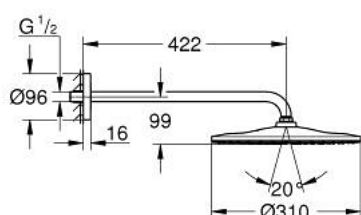

## 26 558 000 RAINSHOWER MONO 310 SET DE DUȘ FIX 422 MM, 1 PULVERIZARE

### DESCRIEREA PRODUSULUI

- Colour: cromat
- compus din:
  - duș fix Rainshower 310
  - GROHE PureRain
  - maximum flow rate (at 3 bar): 7.5 l/min
  - braț de duș de 422 mm (26 146 000)
  - pulverizare perfectă cu tehnologia GROHE DreamSpray
  - suprafață GROHE LongLife
  - sistem anti-calcar GROHE SpeedClean
  - Inner WaterGuide pentru o durabilitate crescută în utilizare
  - compatibil cu boilere

26 558 000 **RAINSHOWER MONO 310 SET DE DUȘ FIX 422 MM, 1 PULVERIZARE**

**PIESE DE SCHIMB** , ianuarie 2018 – now

1: Fibra de etanșare cu diametrul de Ø18,5 x Ø12 x 2 (Spare part-nr. 0138900M)

2: Filtru impuritati (Spare part-nr. 48007000)