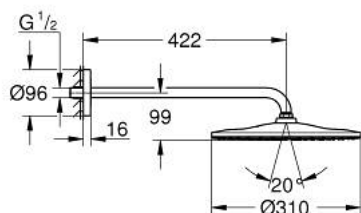

26 558 A00 RAINSHOWER MONO 310 SET DE DUȘ FIX 422 MM, 1 PULVERIZARE

DESCRIEREA PRODUSULUI

- Colour: hard graphite
- compus din:
- duș fix Rainshower 310
- GROHE PureRain
- maximum flow rate (at 3 bar): 7.5 l/min
- shower arm 422 mm
- pulverizare perfectă cu tehnologia GROHE DreamSpray
- finisaj GROHE LongLife
- sistem anti-calcar GROHE SpeedClean
- Inner WaterGuide pentru o durabilitate crescută în utilizare
- compatibil cu boilere

26 558 A00 RAINSHOWER MONO 310 SET DE DUȘ FIX 422 MM, 1 PULVERIZARE

PIESE DE SCHIMB , septembrie 2018 – now

1: Fibra de etanșare cu diametrul de Ø18,5 x Ø12 x 2 (Spare part-nr. 0138900M)

2: Filtru impuritati (Spare part-nr. 48007000)