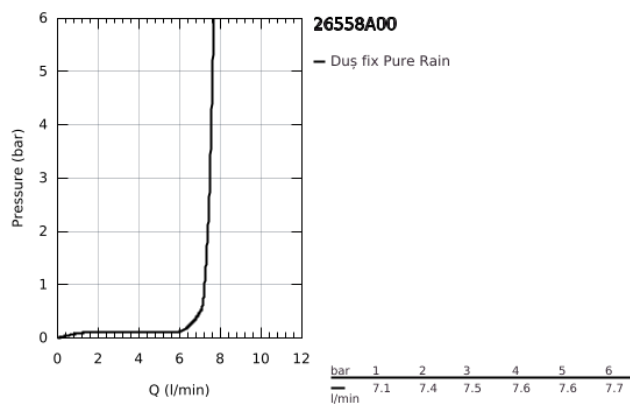

26 558 A00 RAINSHOWER MONO 310 SET DE DUȘ FIX 422 MM, 1 PULVERIZARE

DESCRIEREA PRODUSULUI

- Colour: hard graphite
- compus din:
- duș fix Rainshower 310
- GROHE PureRain
- maximum flow rate (at 3 bar): 7.5 l/min
- shower arm 422 mm
- pulverizare perfectă cu tehnologia GROHE DreamSpray
- finisaj GROHE LongLife
- sistem anti-calcar GROHE SpeedClean
- Inner WaterGuide pentru o durabilitate crescută în utilizare
- compatibil cu boilere

26 558 A00 RAINSHOWER MONO 310 SET DE DUȘ FIX 422 MM, 1 PULVERIZARE

PIESE DE SCHIMB , septembrie 2018 – now

1: Fibra de etanșare cu diametrul de Ø18,5 x Ø12 x 2 (Spare part-nr. 0138900M)

2: Filtru impuritati (Spare part-nr. 48007000)