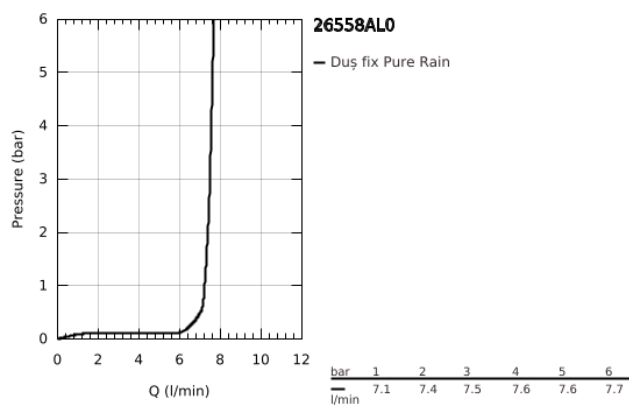

26 558 AL0 RAINSHOWER MONO 310 SET DE DUȘ FIX 422 MM, 1 PULVERIZARE

DESCRIEREA PRODUSULUI

- Colour: brushed hard graphite
- compus din:
 - duș fix Rainshower 310
 - GROHE PureRain
 - maximum flow rate (at 3 bar): 7.5 l/min
 - shower arm 422 mm
- pulverizare perfectă cu tehnologia GROHE DreamSpray
- finisaj GROHE LongLife
- sistem anti-calcar GROHE SpeedClean
- Inner WaterGuide pentru o durabilitate crescută în utilizare
- compatibil cu boilere

26 558 AL0 RAINSHOWER MONO 310 SET DE DUȘ FIX 422 MM, 1 PULVERIZARE

PIESE DE SCHIMB , septembrie 2018 – now

1: Fibra de etanșare cu diametrul de Ø18,5 x Ø12 x 2 (Spare part-nr. 0138900M)

2: Filtru impuritati (Spare part-nr. 48007000)