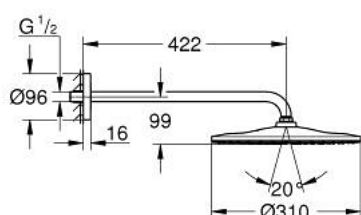

26 558 DA0 RAINSHOWER MONO 310 SET DE DUȘ FIX 422 MM, 1 PULVERIZARE

DESCRIEREA PRODUSULUI

- Colour: warm sunset
- compus din:
 - duș fix Rainshower 310
 - GROHE PureRain
 - maximum flow rate (at 3 bar): 7.5 l/min
 - shower arm 422 mm
 - pulverizare perfectă cu tehnologia GROHE DreamSpray
 - finisaj GROHE LongLife
 - sistem anti-calcar GROHE SpeedClean
 - Inner WaterGuide pentru o durabilitate crescută în utilizare
 - compatibil cu boilere

26 558 DA0 RAINSHOWER MONO 310 SET DE DUȘ FIX 422 MM, 1 PULVERIZARE

PIESE DE SCHIMB , septembrie 2018 – now

1: Fibră de etanșare cu diametrul de $\varnothing 18,5 \times \varnothing 12 \times 2$ (Spare part-nr. 0138900M)

2: Filtru impuritati (Spare part-nr. 48007000)