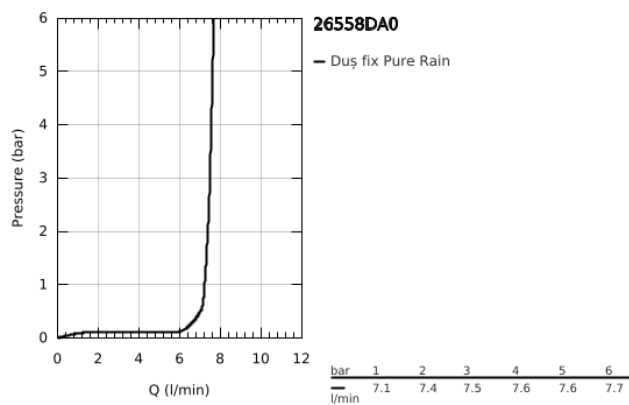

26 558 DA0 RAINSHOWER MONO 310 SET DE DUȘ FIX 422 MM, 1 PULVERIZARE

DESCRIEREA PRODUSULUI

- Colour: warm sunset
- compus din:
 - duș fix Rainshower 310
 - GROHE PureRain
 - maximum flow rate (at 3 bar): 7.5 l/min
 - shower arm 422 mm
 - pulverizare perfectă cu tehnologia GROHE DreamSpray
 - finisaj GROHE LongLife
 - sistem anti-calcar GROHE SpeedClean
 - Inner WaterGuide pentru o durabilitate crescută în utilizare
 - compatibil cu boilere

26 558 DA0 RAINSHOWER MONO 310 SET DE DUȘ FIX 422 MM, 1 PULVERIZARE

PIESE DE SCHIMB , septembrie 2018 – now

1: Fibră de etanșare cu diametrul de $\varnothing 18,5 \times \varnothing 12 \times 2$ (Spare part-nr. 0138900M)

2: Filtru impuritati (Spare part-nr. 48007000)