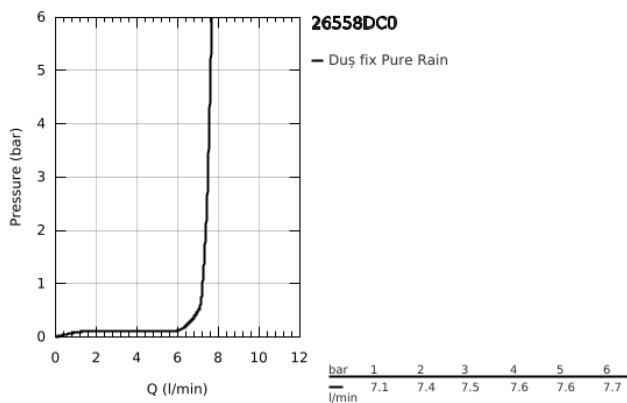

## 26 558 DC0 RAINSHOWER MONO 310 SET DE DUȘ FIX 422 MM, 1 PULVERIZARE

### DESCRIEREA PRODUSULUI

- Colour: supersteel
- compus din:
  - duș fix Rainshower 310
  - GROHE PureRain
  - maximum flow rate (at 3 bar): 7.5 l/min
  - shower arm 422 mm
- pulverizare perfectă cu tehnologia GROHE DreamSpray
- finisaj GROHE LongLife
- sistem anti-calcar GROHE SpeedClean
- Inner WaterGuide pentru o durabilitate crescută în utilizare
- compatibil cu boilere

## 26 558 DC0 RAINSHOWER MONO 310 SET DE DUȘ FIX 422 MM, 1 PULVERIZARE

**PIESE DE SCHIMB** , iulie 2018 – now

1: Fibra de etanșare cu diametrul de  $\varnothing 18,5 \times \varnothing 12 \times 2$  (Spare part-nr. 0138900M)