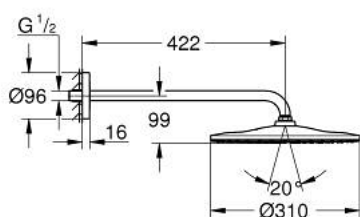

## 26 558 DC0 RAINSHOWER MONO 310 SET DE DUȘ FIX 422 MM, 1 PULVERIZARE

### DESCRIEREA PRODUSULUI

- Colour: supersteel
- compus din:
  - duș fix Rainshower 310
  - GROHE PureRain
  - maximum flow rate (at 3 bar): 7.5 l/min
  - shower arm 422 mm
- pulverizare perfectă cu tehnologia GROHE DreamSpray
- finisaj GROHE LongLife
- sistem anti-calcar GROHE SpeedClean
- Inner WaterGuide pentru o durabilitate crescută în utilizare
- compatibil cu boilere

## 26 558 DC0 RAINSHOWER MONO 310 SET DE DUȘ FIX 422 MM, 1 PULVERIZARE

**PIESE DE SCHIMB** , iulie 2018 – now

1: Fibra de etanșare cu diametrul de  $\varnothing 18,5 \times \varnothing 12 \times 2$  (Spare part-nr. 0138900M)